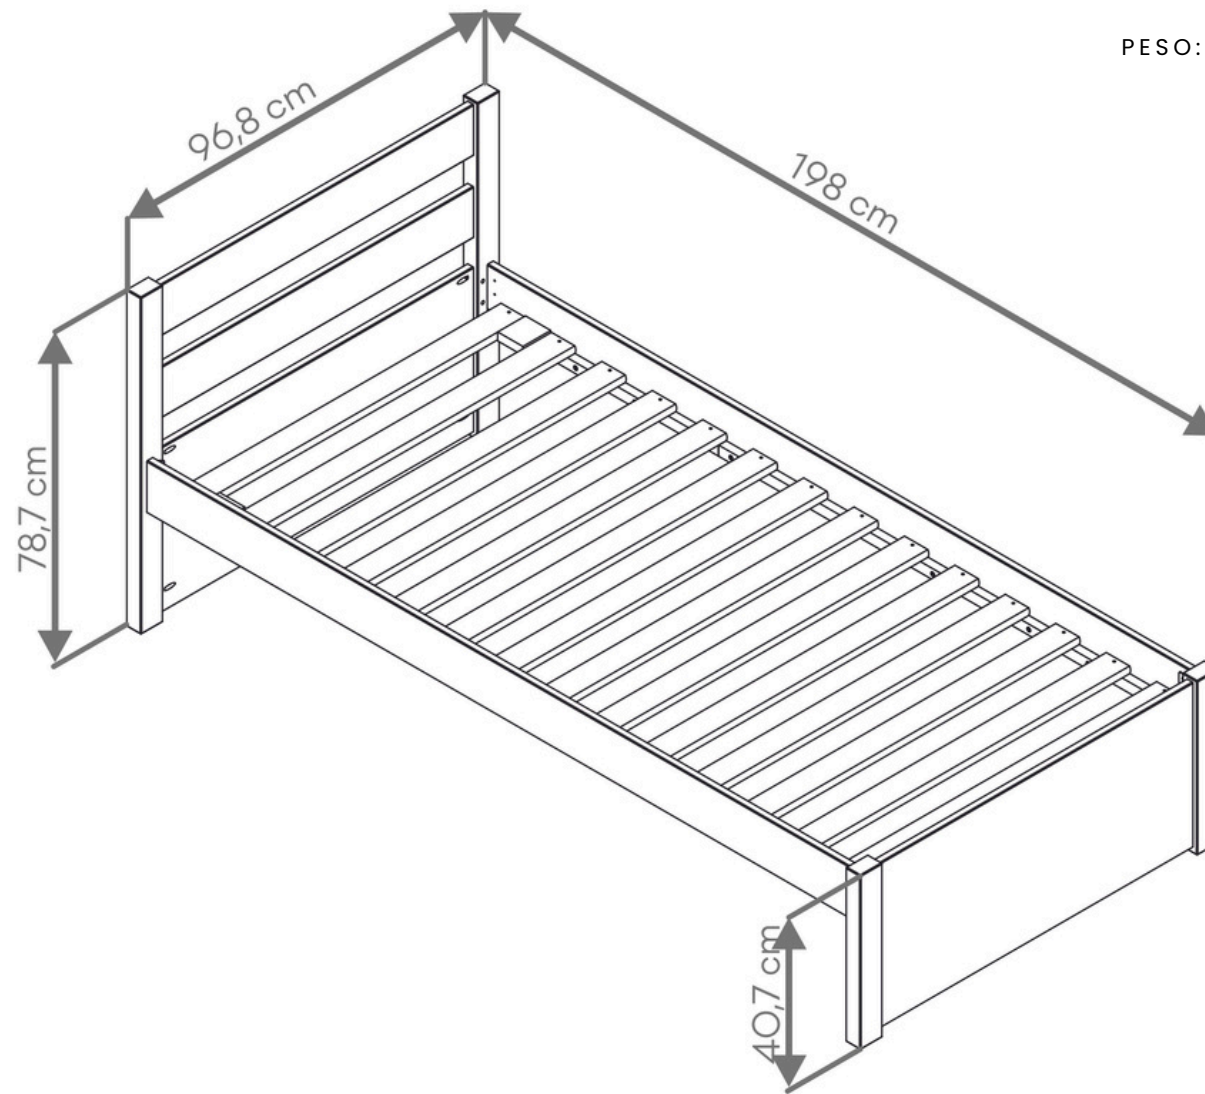

UNIQUE BRANCO LAVADO

REFERÊNCIA: 22577

MEDIDAS: 1980 X 960 X 400MM

PESO: 26KG

ACABAMENTO

BRANCO
LAVADO