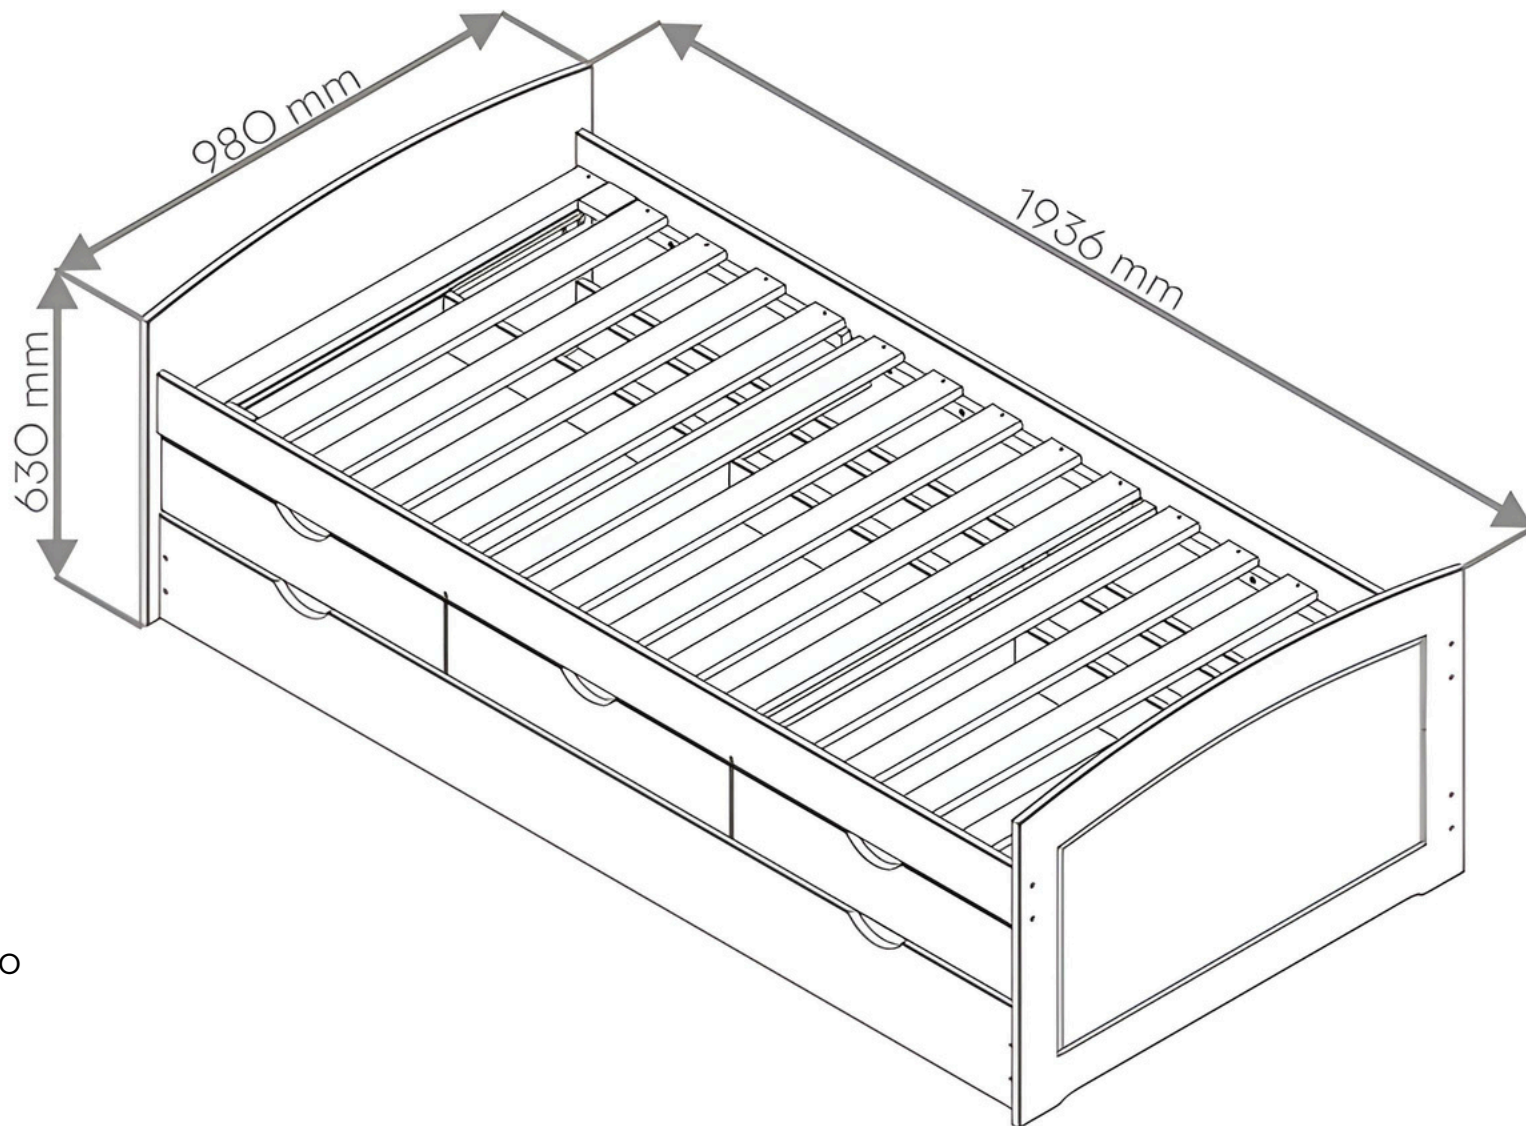

ULLI COOL GREY

REFERÊNCIA: 22802

MEDIDAS: 630 X 980 X 1936MM

PESO: 47KG

ACABAMENTO

COOL GREY