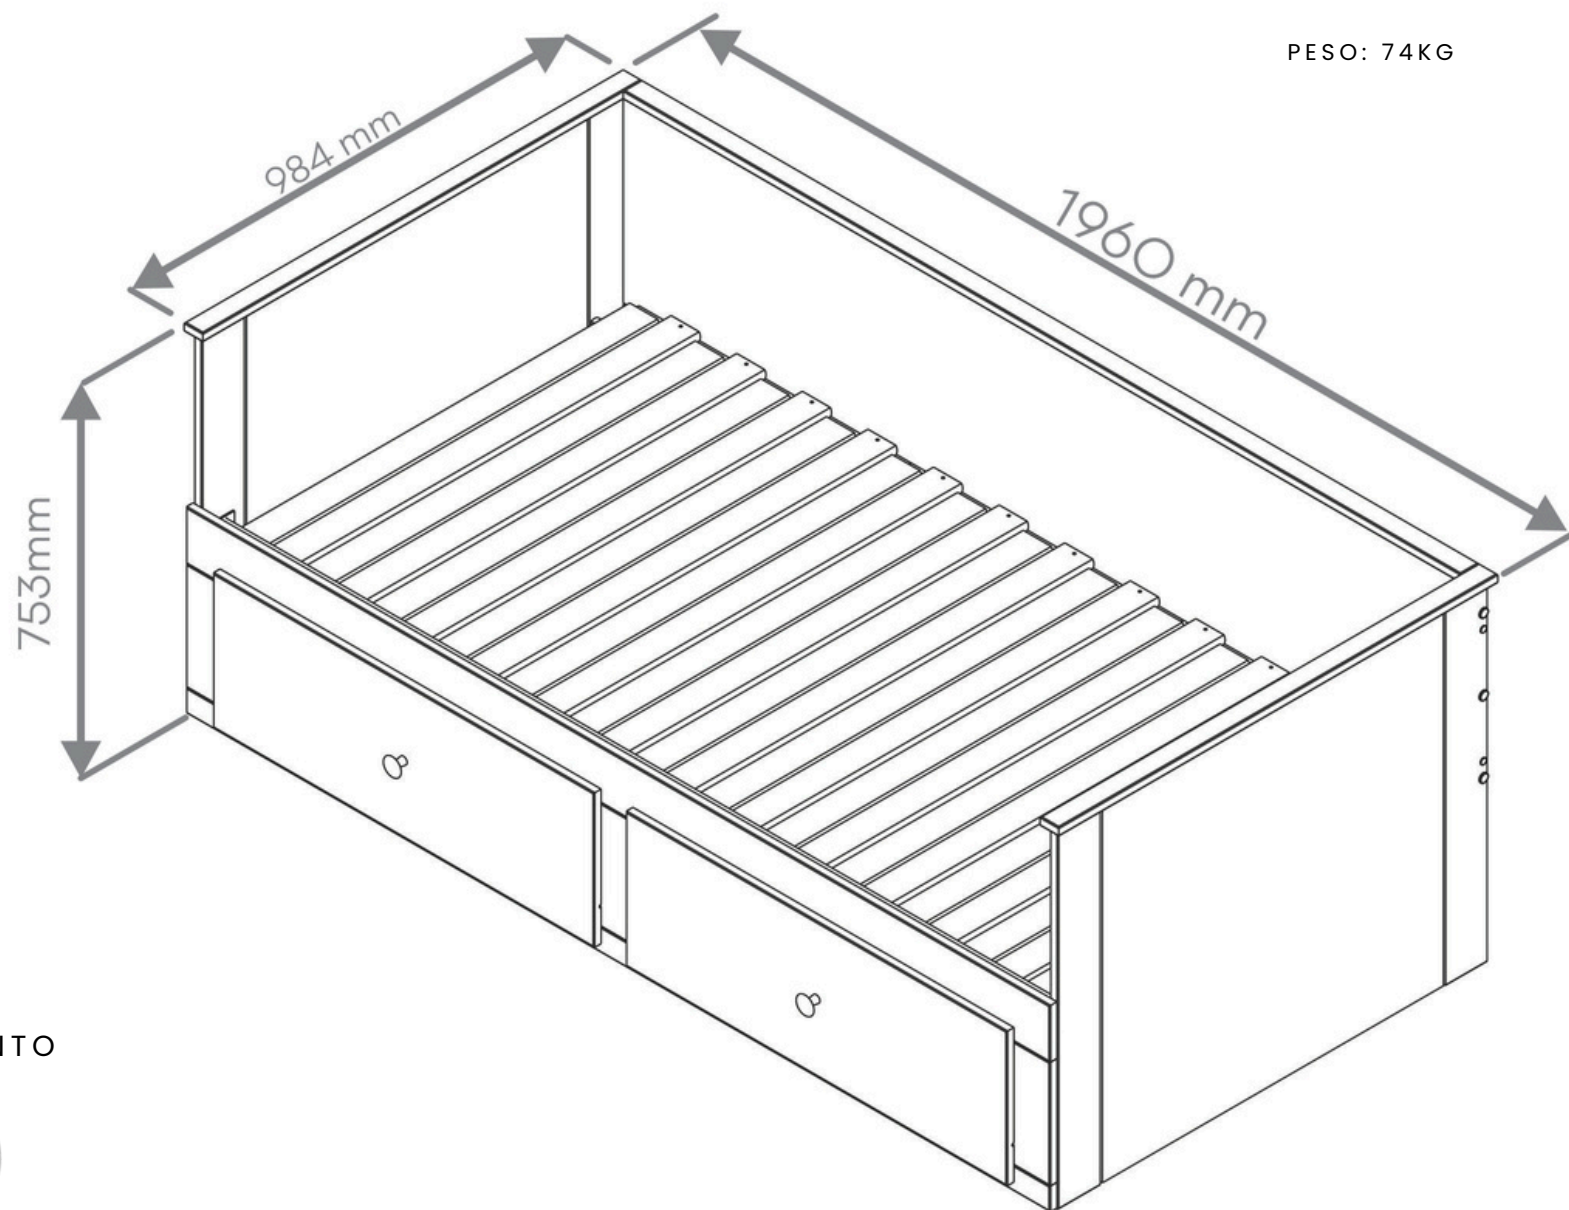

PALINO COOL GREY

REFERÊNCIA: 22723

MEDIDAS: 753 X 984 X 1960MM

PESO: 74KG

ACABAMENTO

COOL GREY