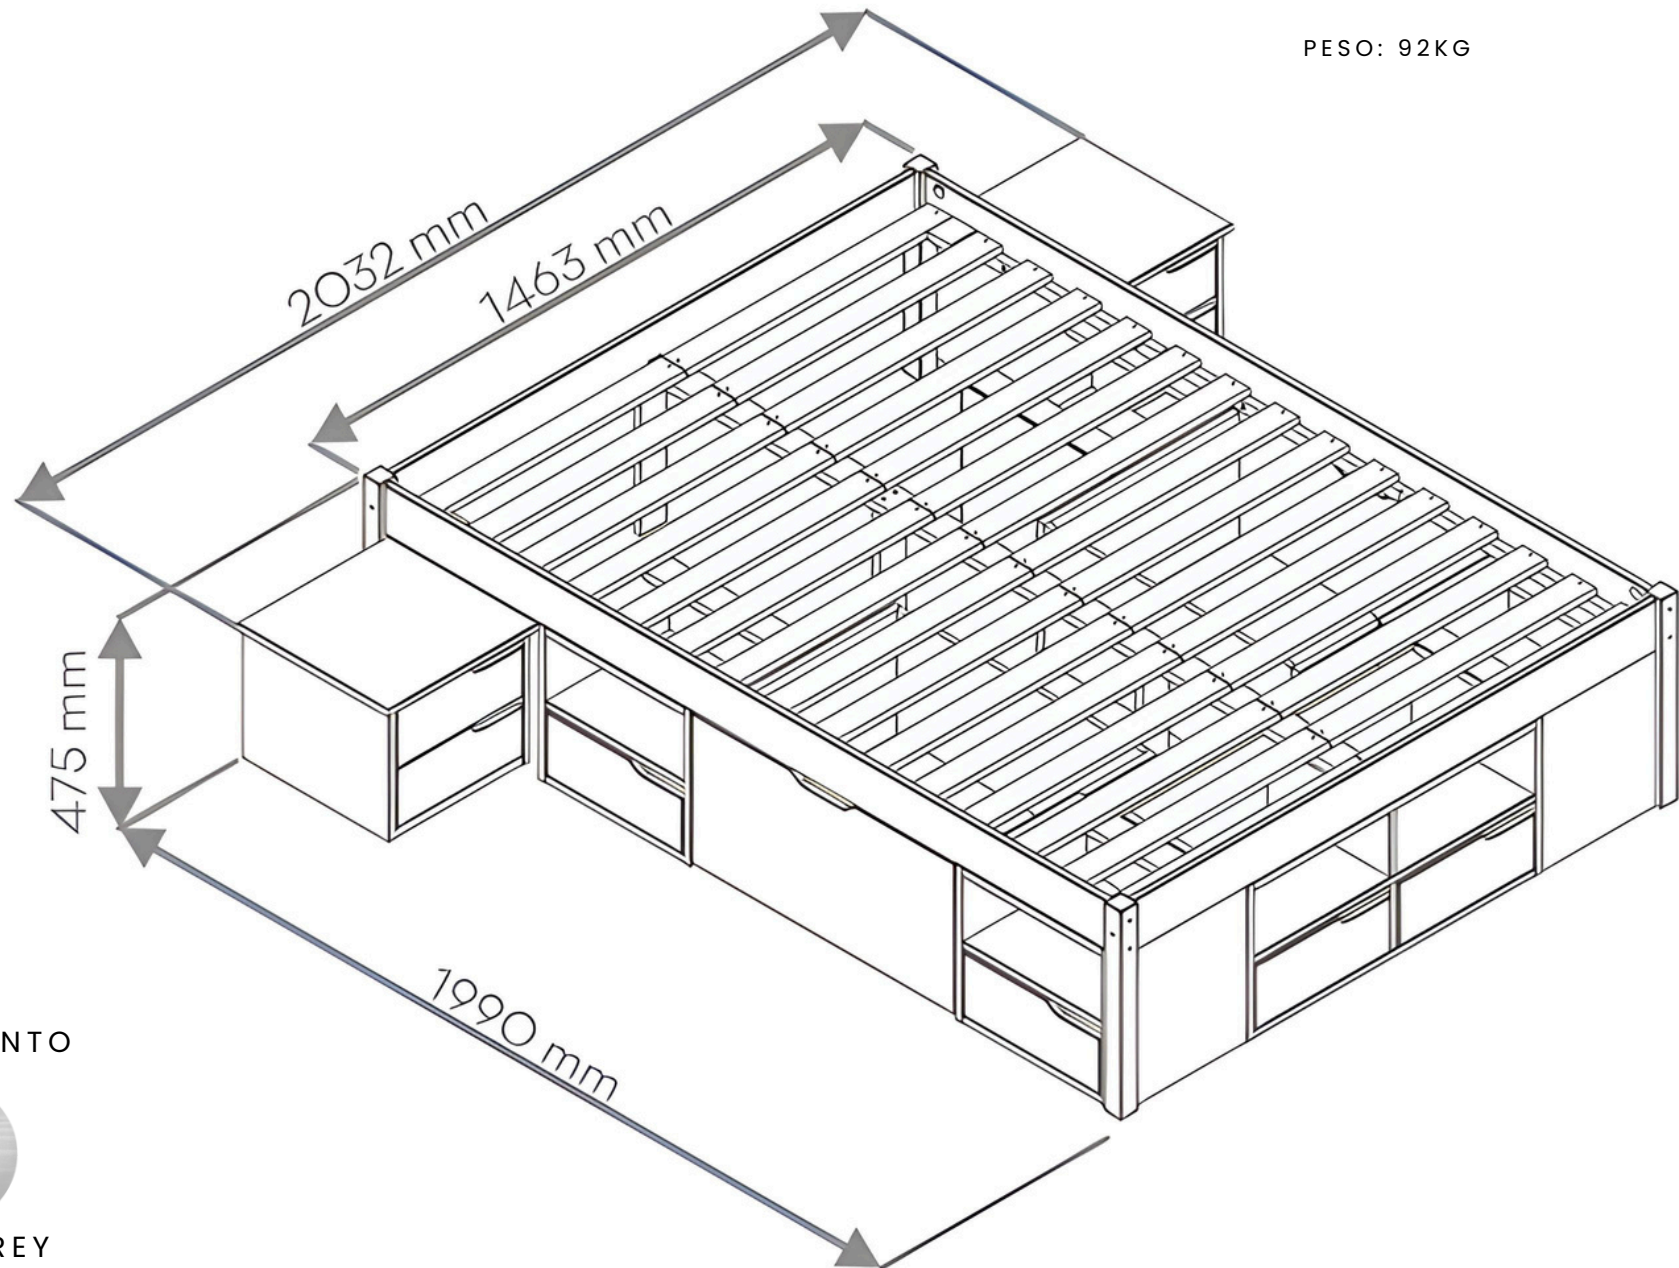

CHARME CASAL COOL GREY

REFERÊNCIA: 22758

MEDIDAS: 475 X 1463 X 1990MM

PESO: 92KG

ACABAMENTO

COOL GREY