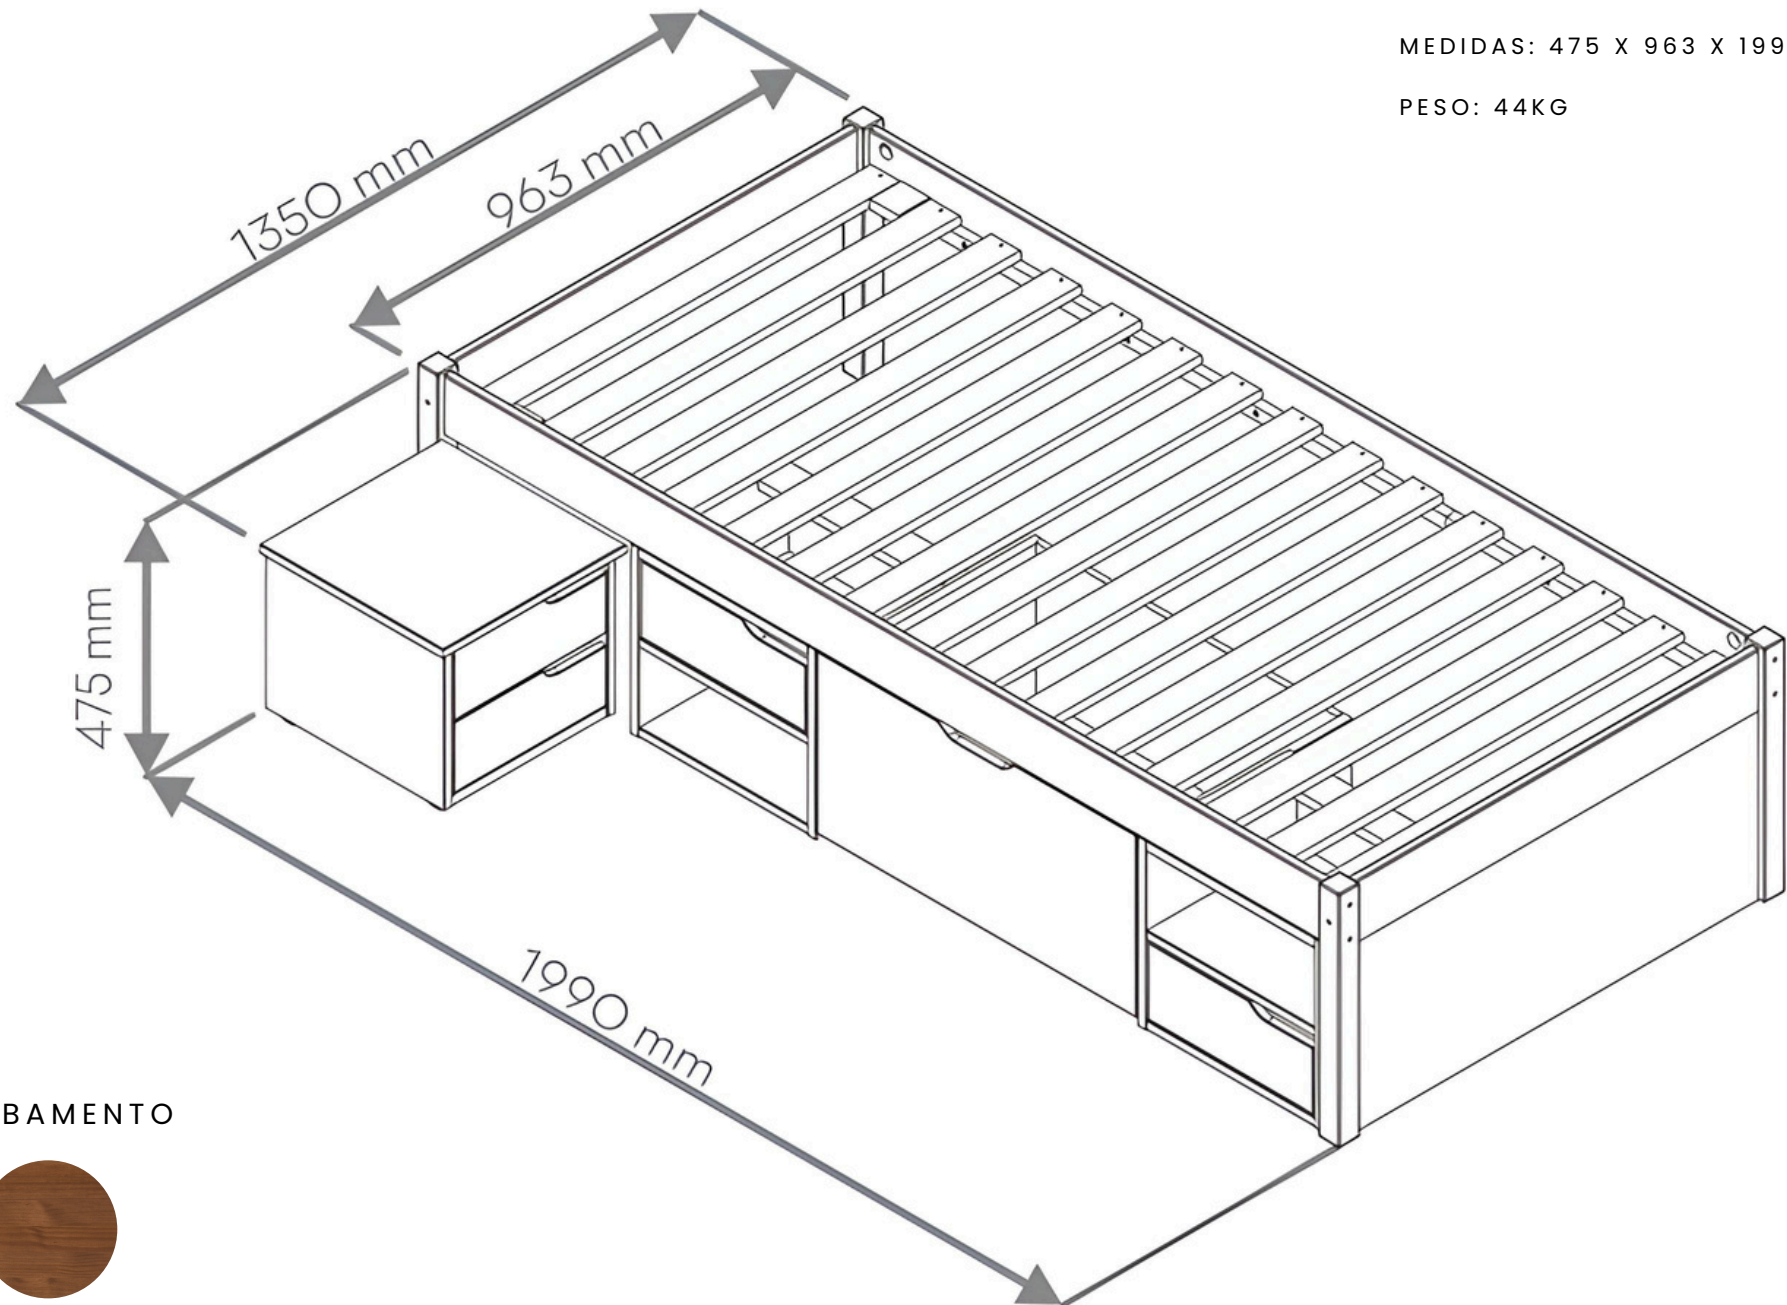

# CHARME SOLTEIRO COOL GREY

REFERÊNCIA: 22703

MEDIDAS: 475 X 963 X 1990MM

PESO: 44KG

ACABAMENTO

COOL GREY

REF:16075

AMÊNDOA

# CHARME SOLTEIRO AMÊNDOA

REFERÊNCIA: 16075

MEDIDAS: 475 X 963 X 1990MM

PESO: 44KG

ACABAMENTO

AMÊNDOA

REF:9056 BRANCO LAVADO

# CHARME SOLTEIRO BRANCO LAVADO

REFERÊNCIA: 9056

MEDIDAS: 475 X 963 X 1990MM

PESO: 44KG

ACABAMENTO

BRANCO  
LAVADO