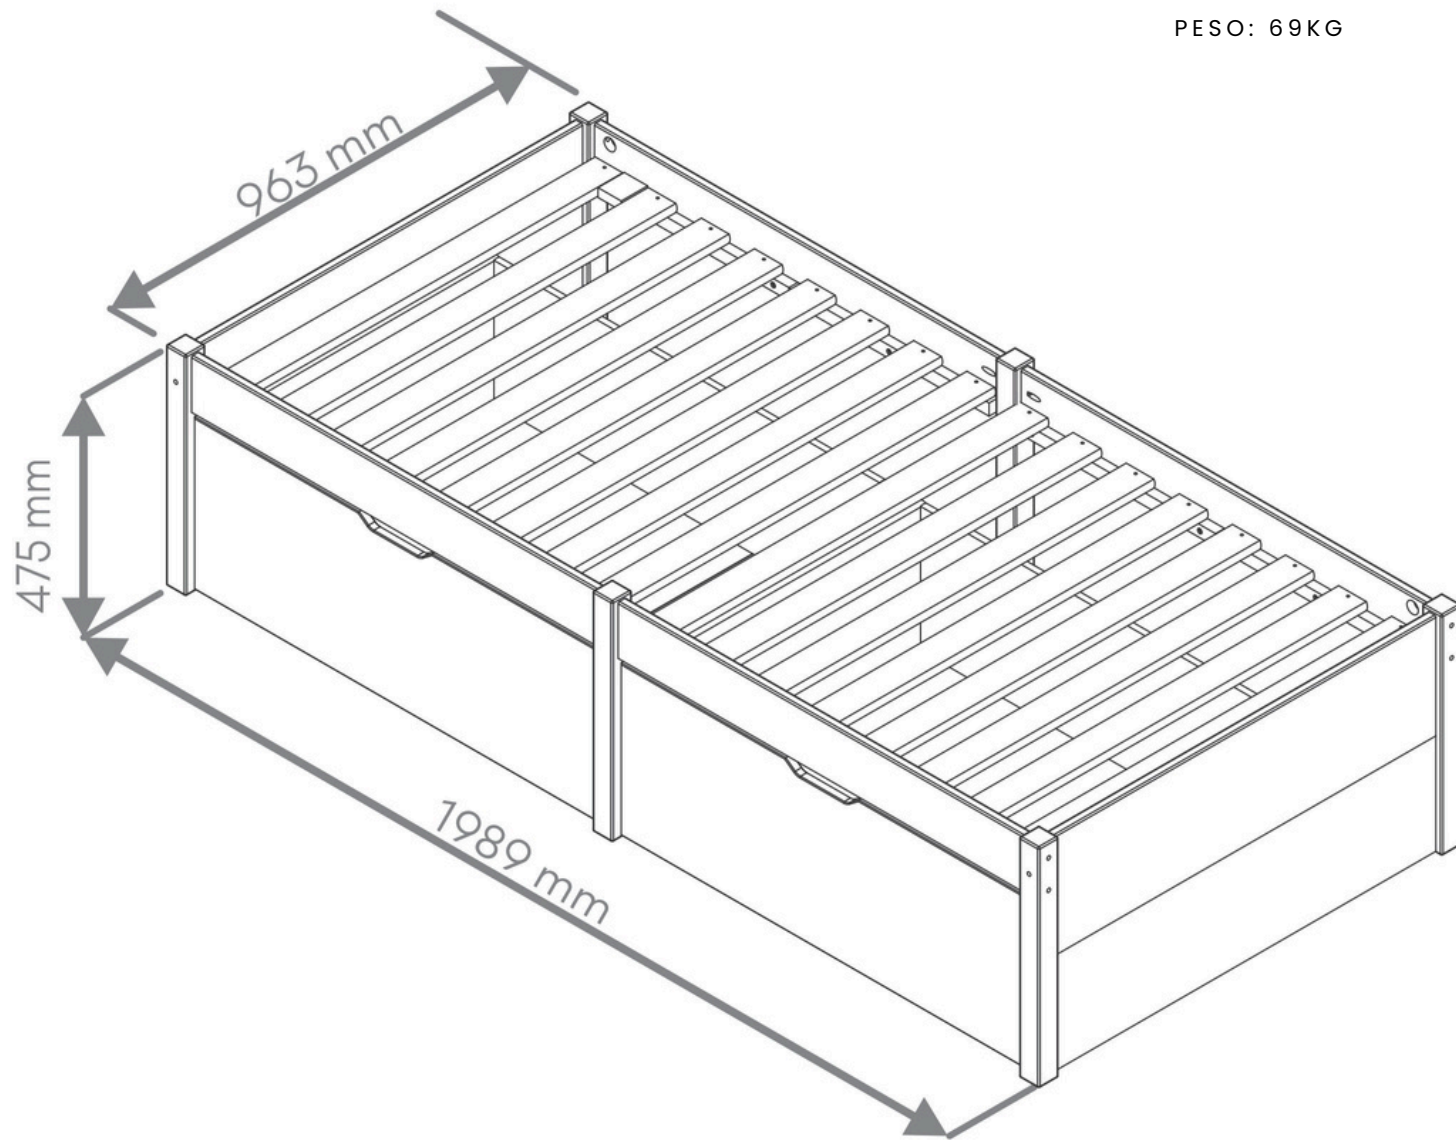

BEAUTY SOLTEIRO BRANCO LAVADO

REFERÊNCIA: 12813

MEDIDAS: 475 X 963 X 1989MM

PESO: 69KG

ACABAMENTO

BRANCO
LAVADO