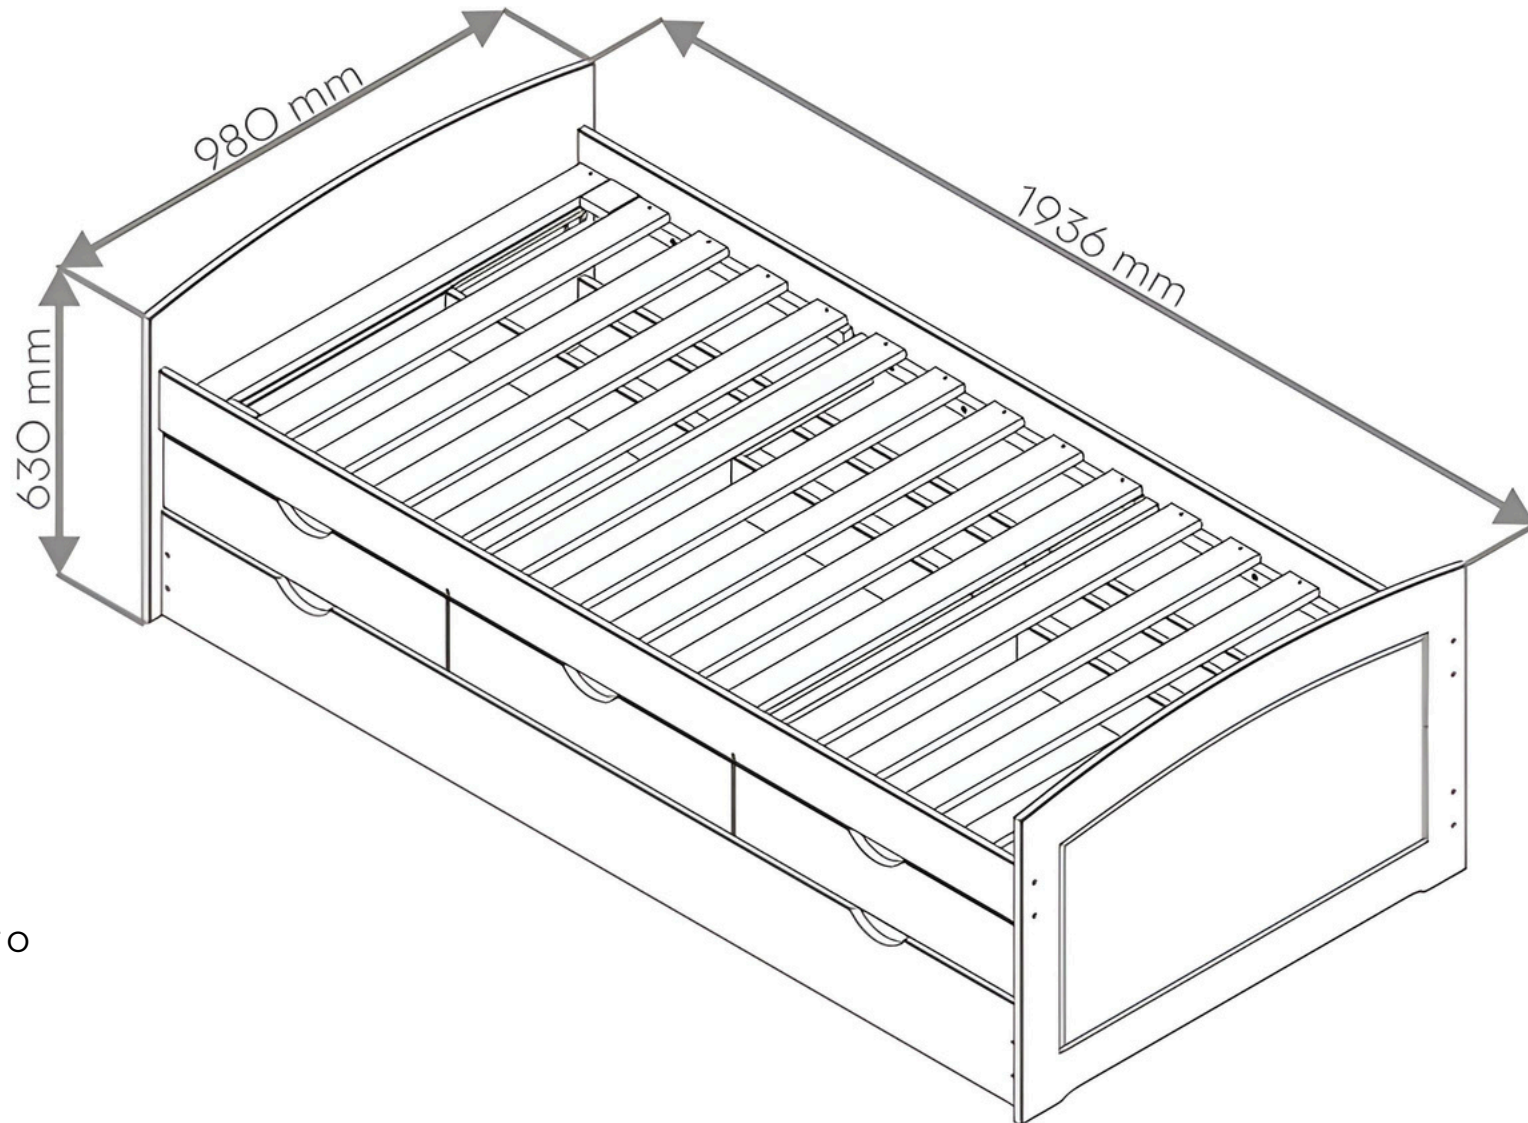

ULLI BRANCO LAVADO

REFERÊNCIA: 6495

MEDIDAS: 630 X 980 X 1936MM

PESO: 47KG

ACABAMENTO

BRANCO
LAVADO