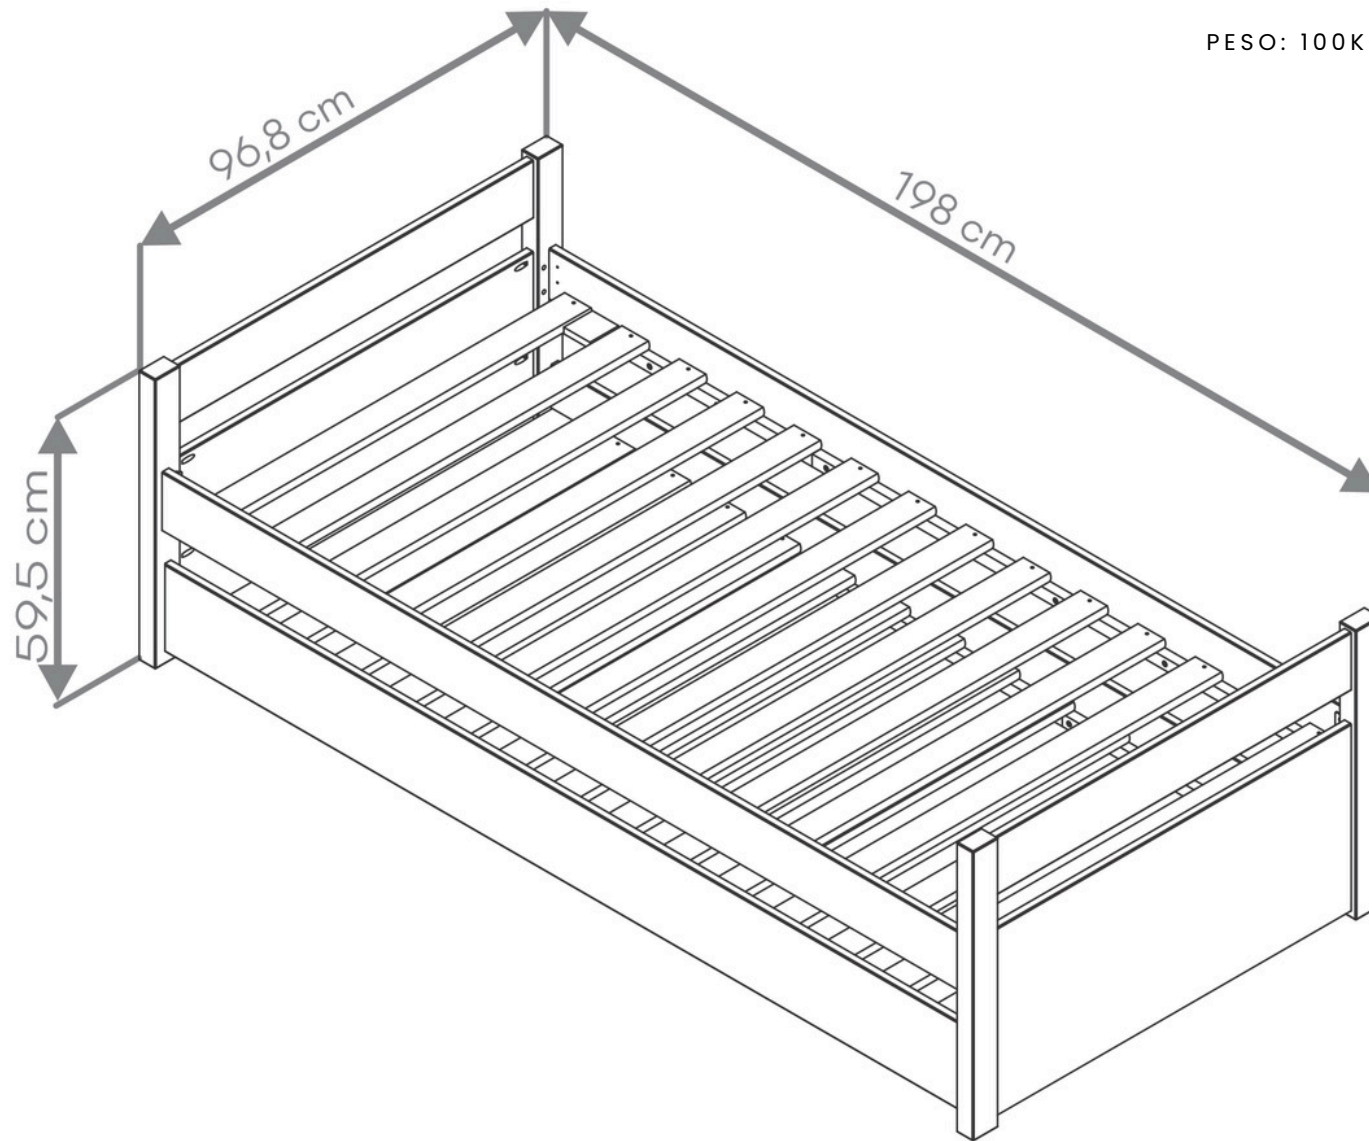

DOUBLE BRANCO LAVADO

REFERÊNCIA: 20769

MEDIDAS: 595 X 968 X 1980MM

PESO: 100KG

ACABAMENTO

BRANCO
LAVADO