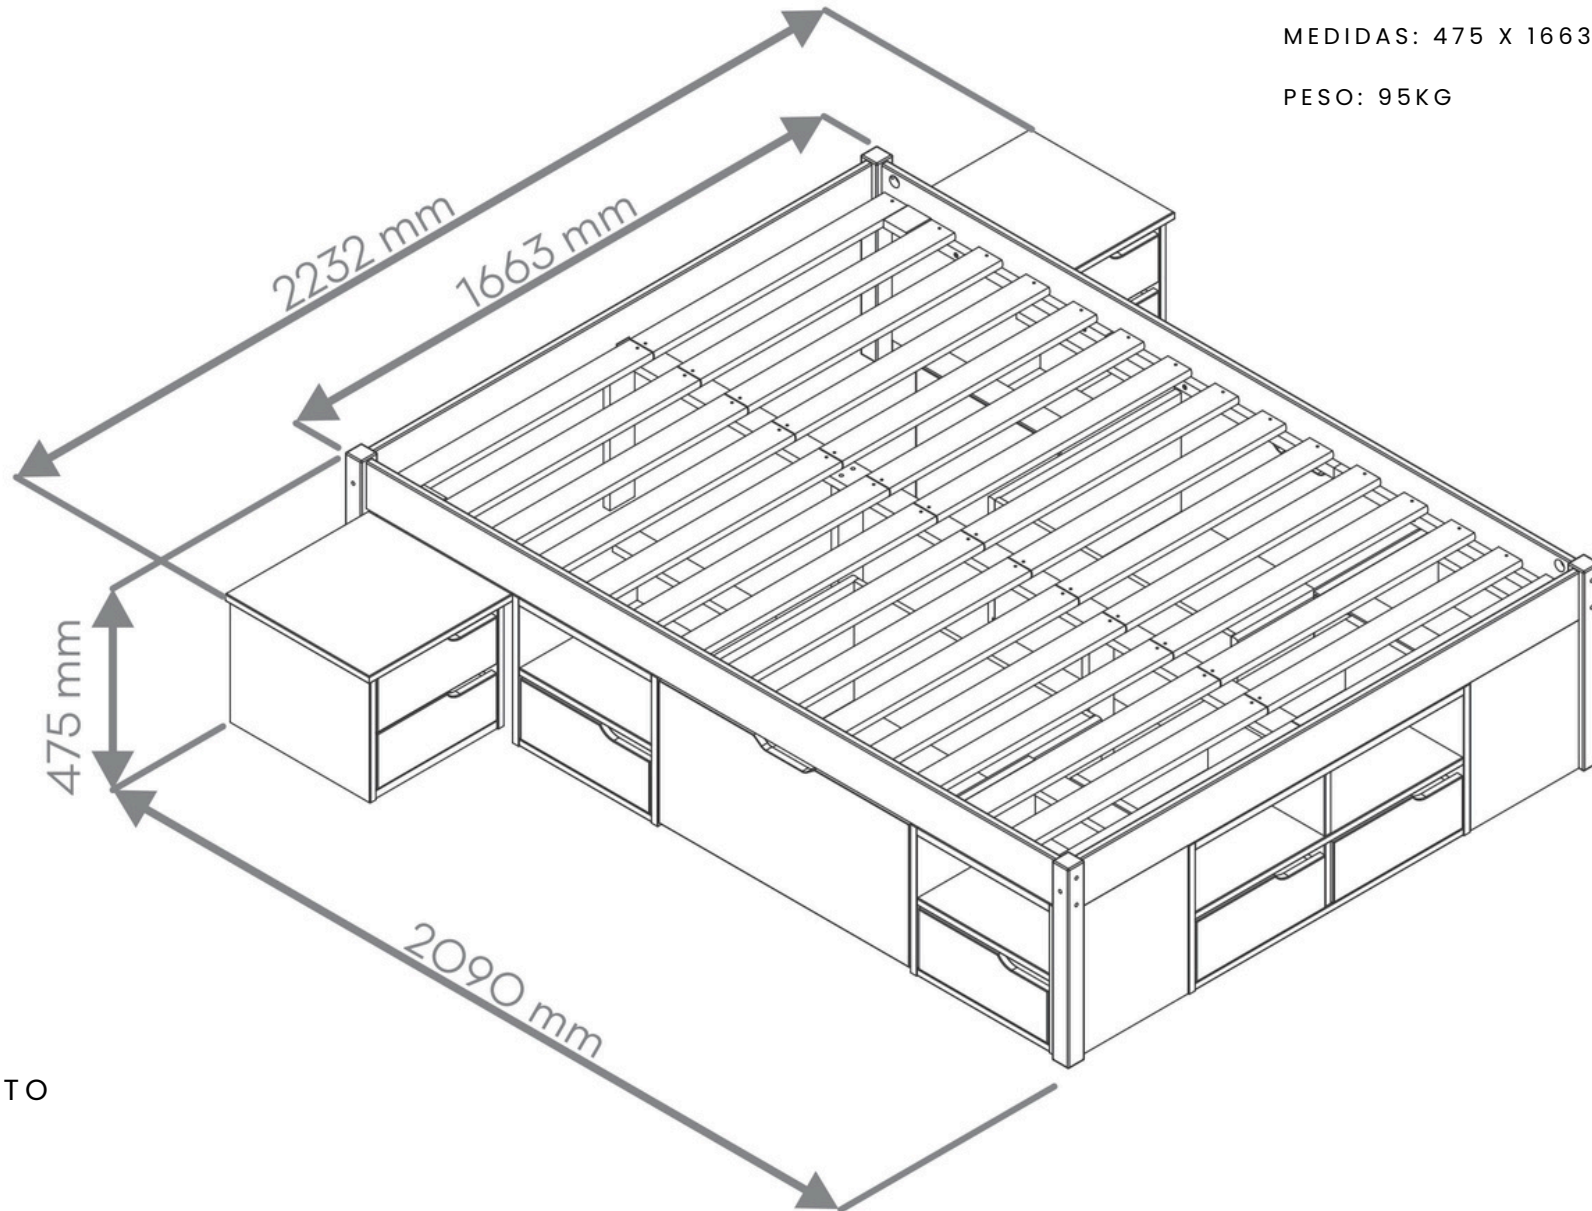

CHARME QUEEN AMÊNDOA

REFERÊNCIA: 16086

MEDIDAS: 475 X 1663 X 2090MM

PESO: 95KG

ACABAMENTO

AMÊNDOA