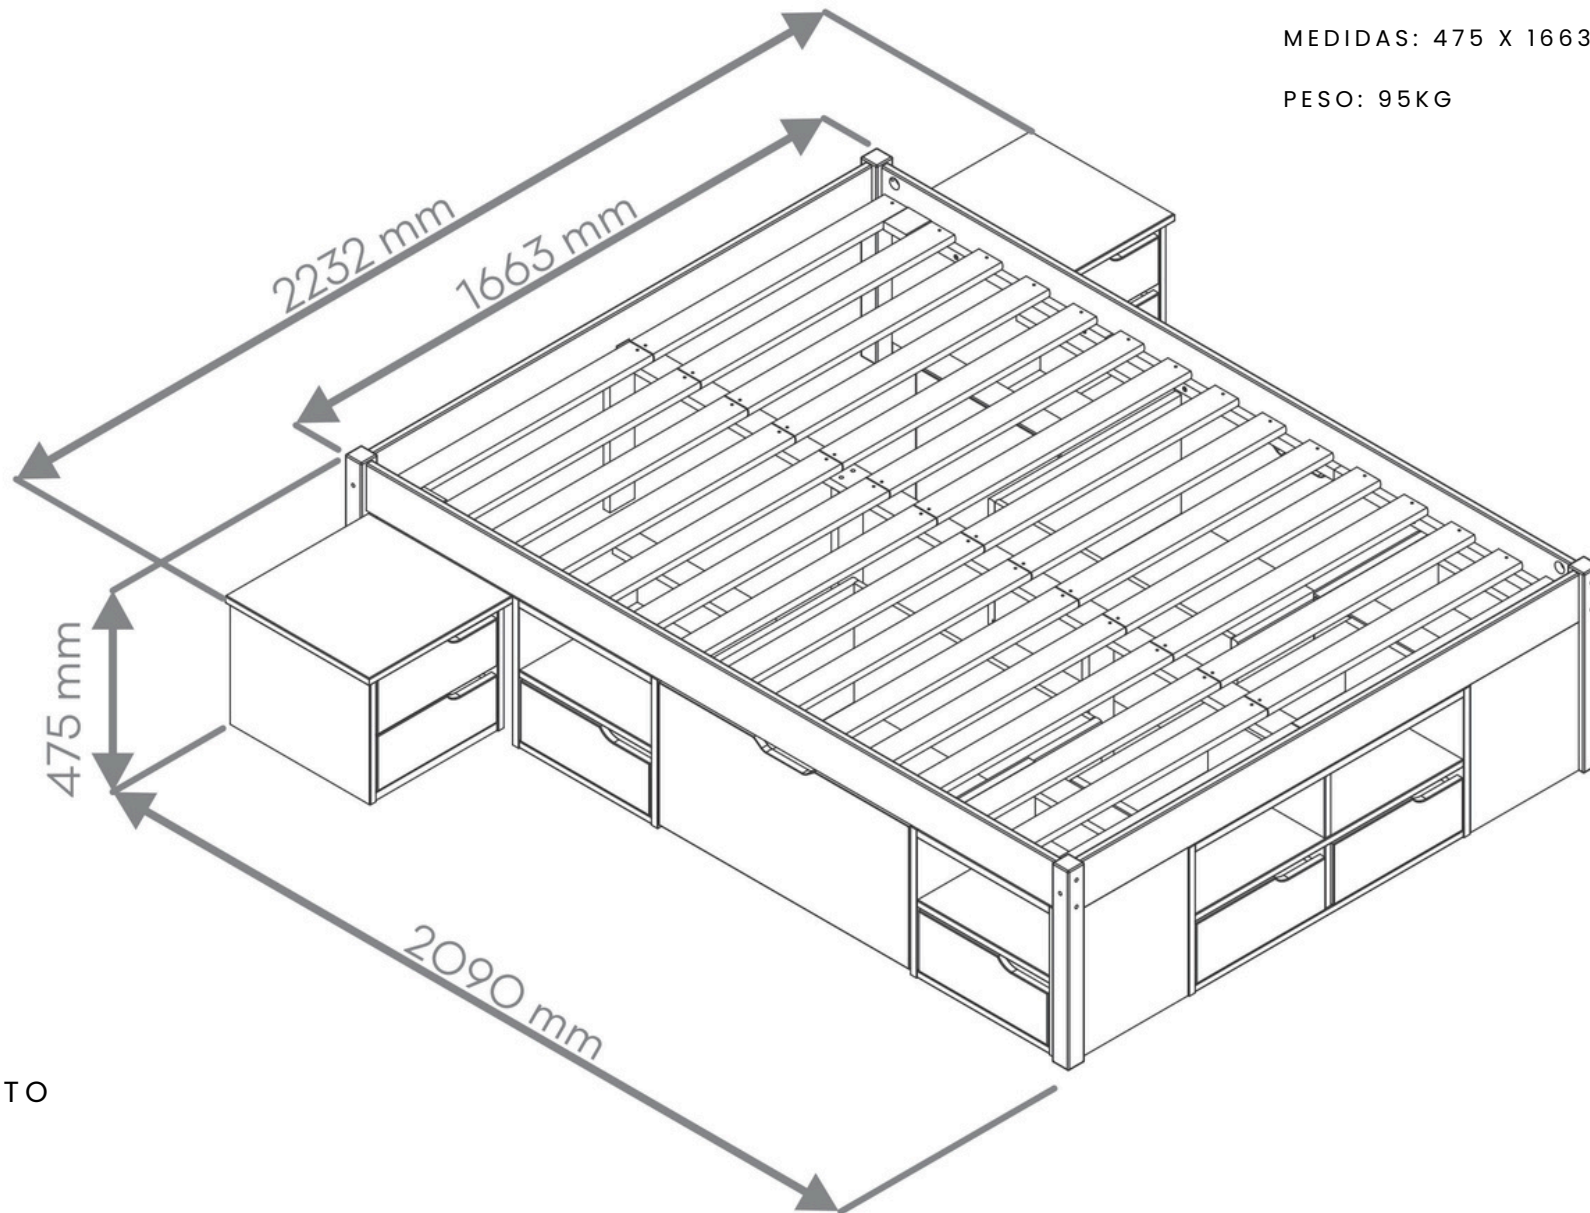

# CHARME QUEEN BRANCO LAVADO

REFERÊNCIA:12218

MEDIDAS: 475 X 1663 X 2090MM

PESO: 95KG

ACABAMENTO

BRANCO  
LAVADO

REF:16086 AMÊNDOA