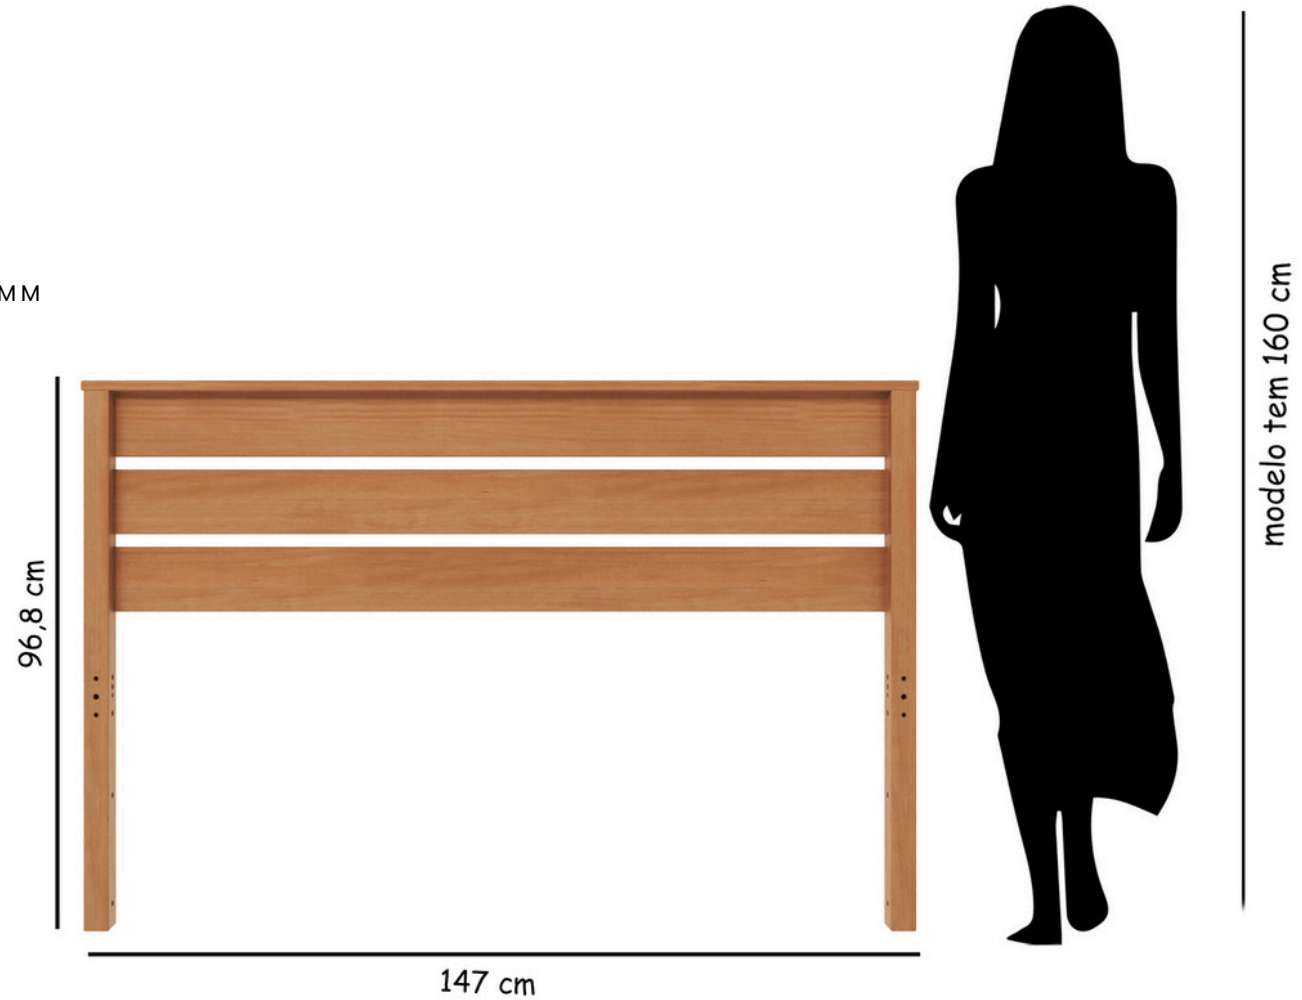

## CHARME E BEAUTY

REFERÊNCIA:

23881 BRANCO LAVADO

23893 AMÊNDOA

23899 COOL GREY 4C

MEDIDAS: 1470 X 47 X 968 MM

PESO: 8,18 KG