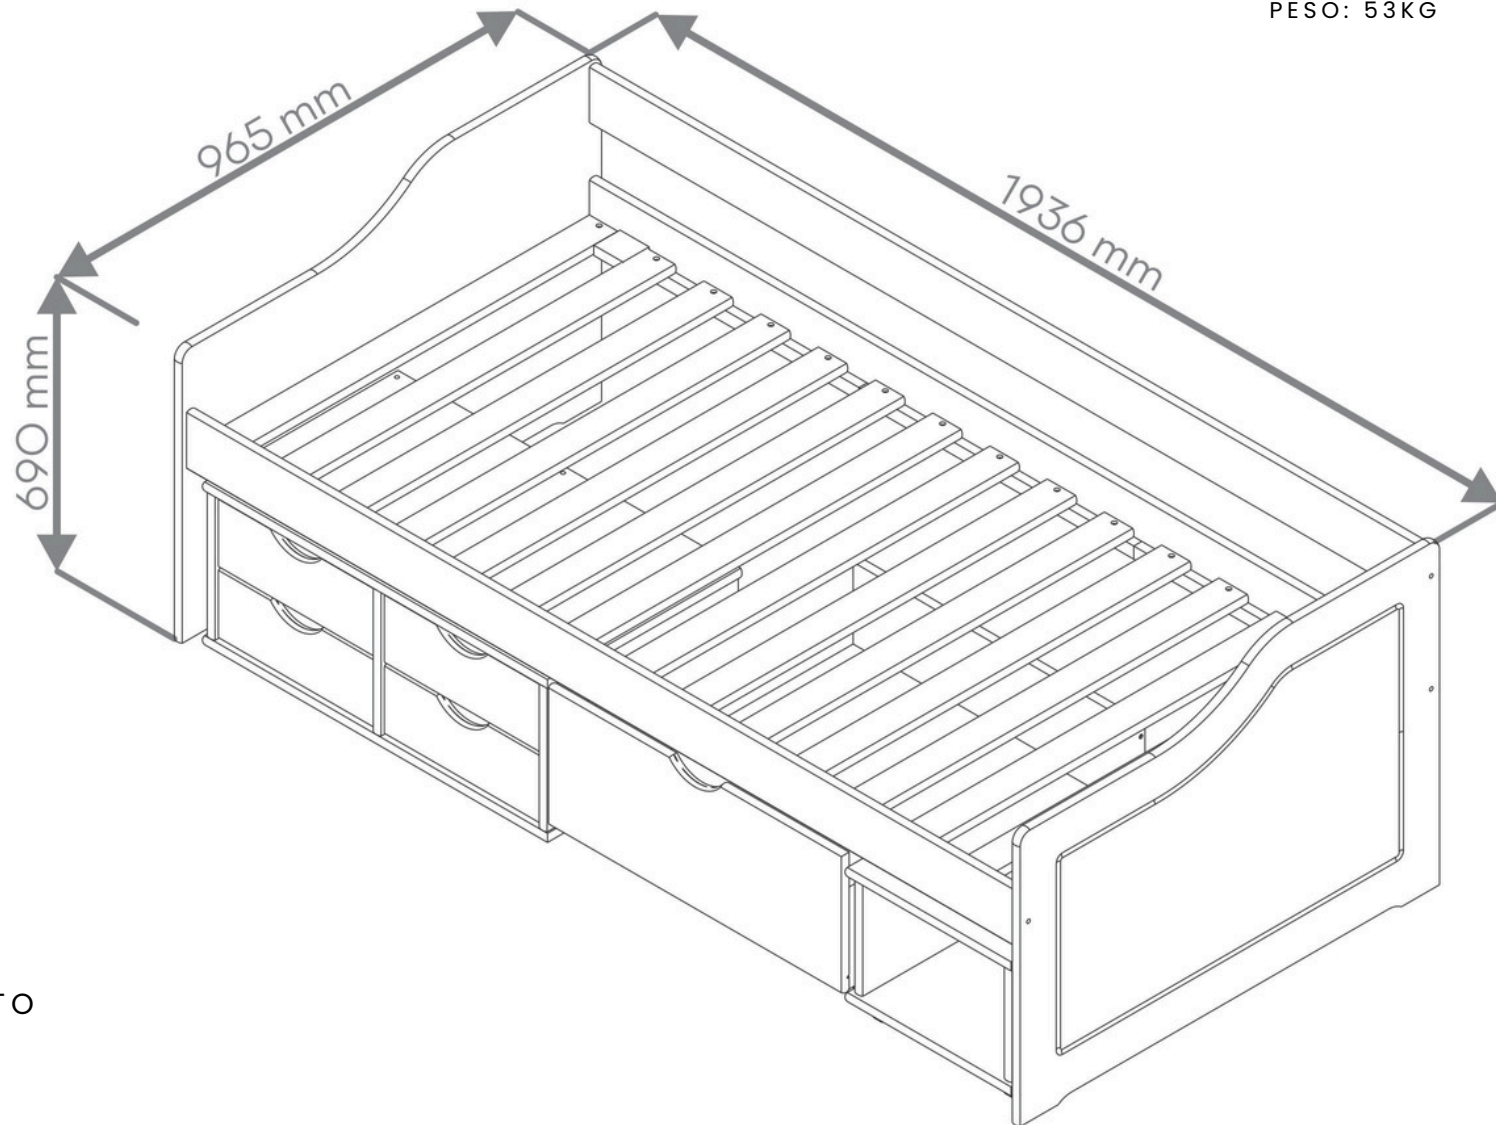

FLORO AMÊNDOA

REFERÊNCIA: 17637

MEDIDAS: 690 X 965 X 1936MM

PESO: 53KG

ACABAMENTO

AMÊNDOA