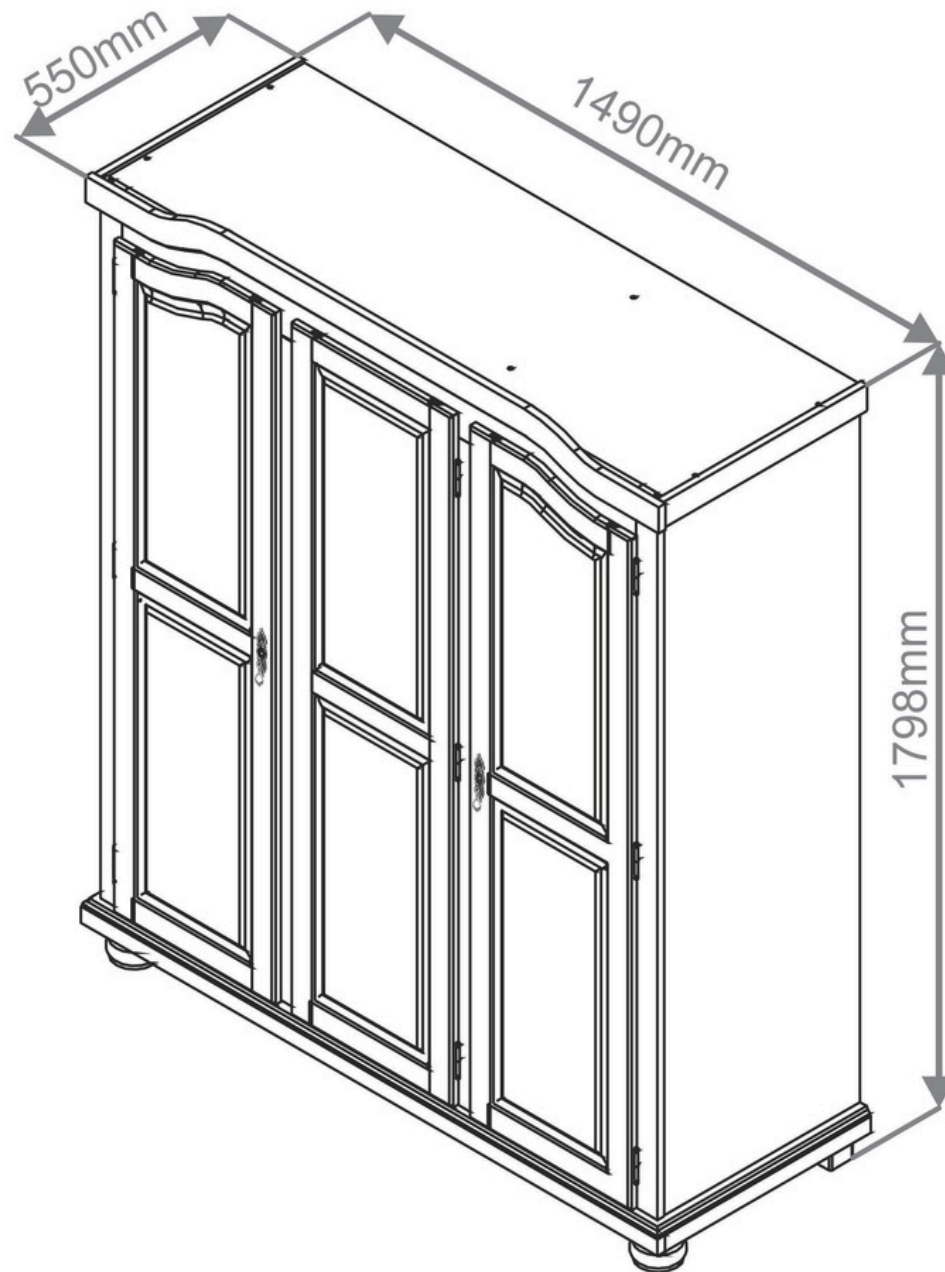

# BASTIAN 3P BRANCO LAVADO

REFERÊNCIA: 6519

MEDIDAS: 550 X 1490 X 1798MM

PESO: 71KG

ACABAMENTO

BRANCO  
LAVADO

REF:4073

BRANCO LAVADO