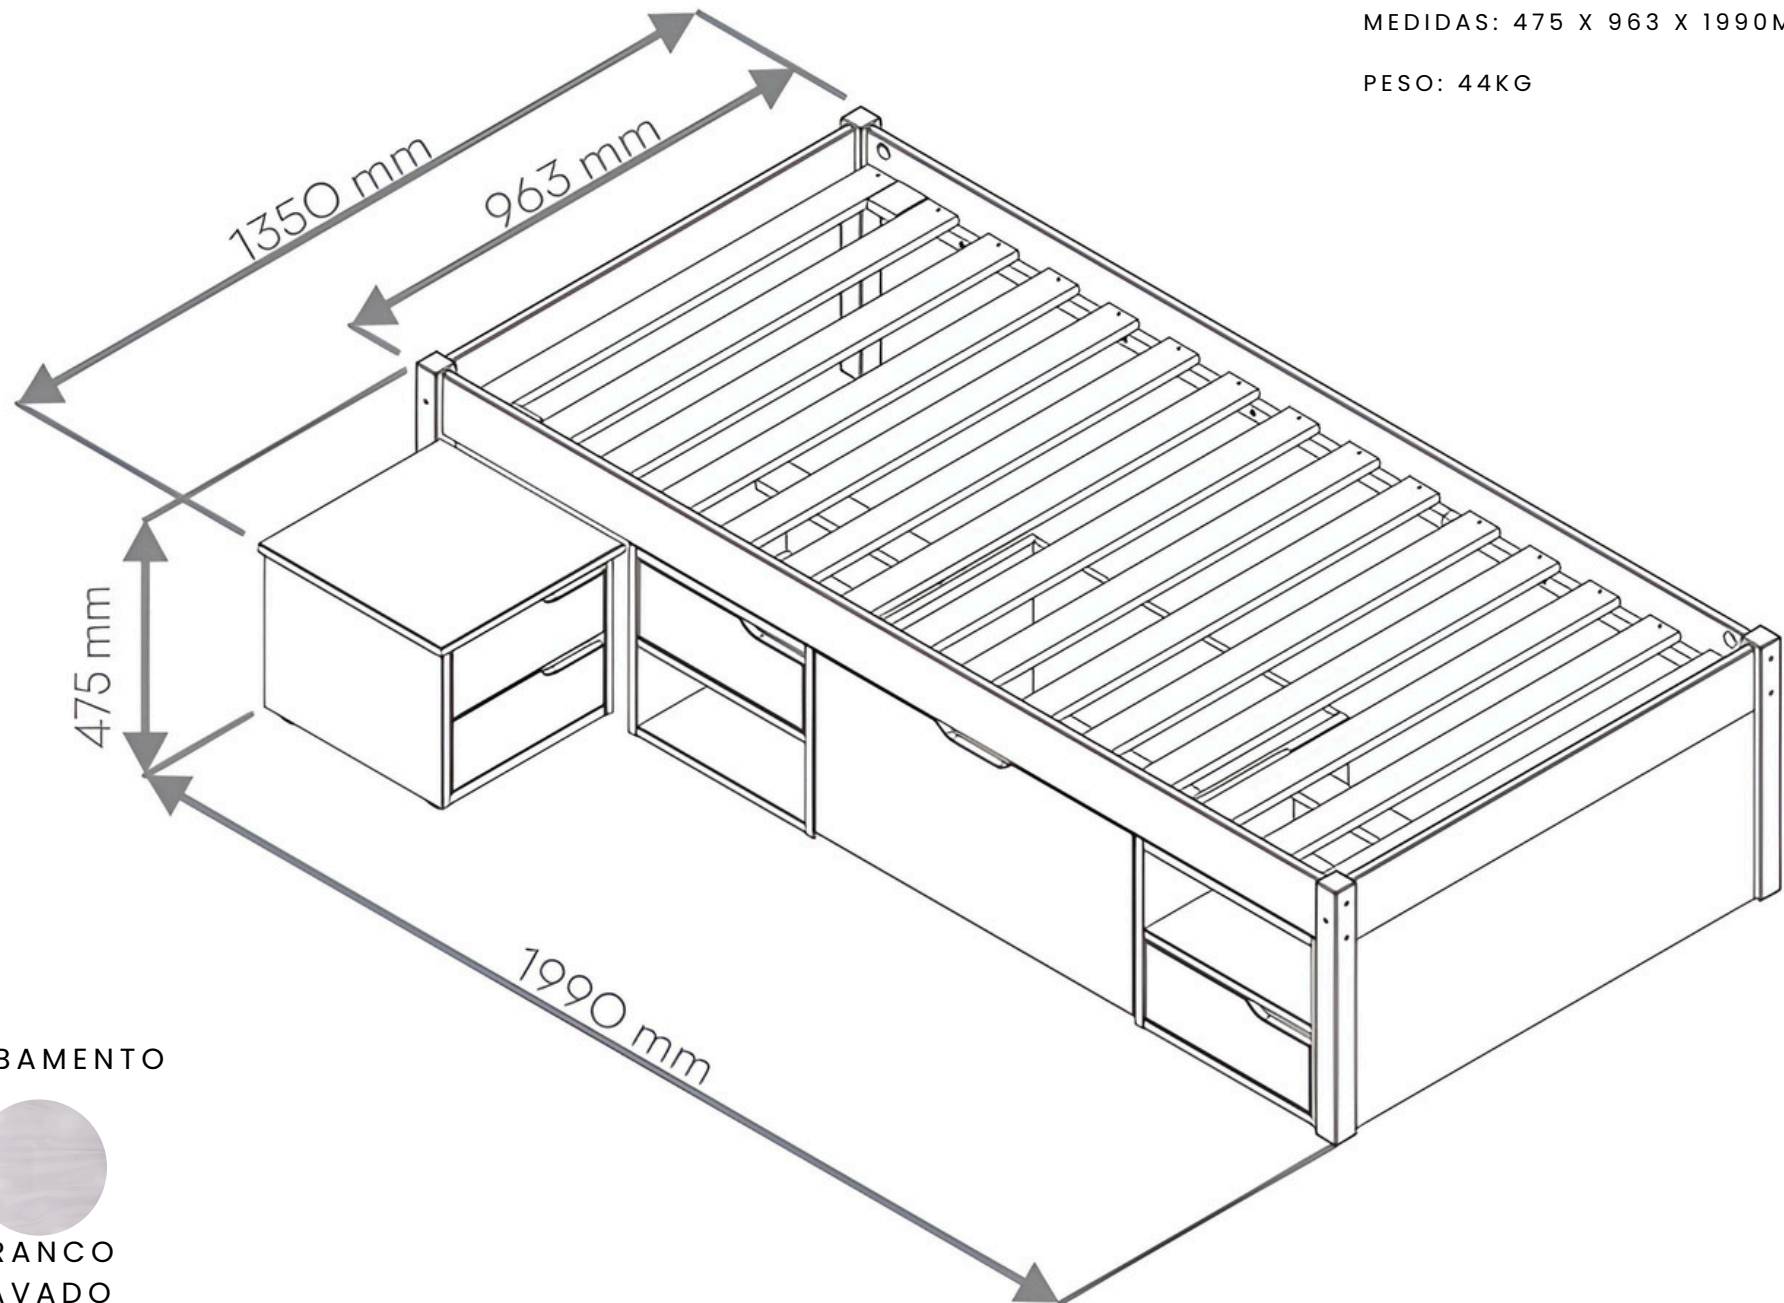

# CHARME SOLTEIRO COOL GREY

REFERÊNCIA: 22703

MEDIDAS: 475 X 963 X 1990MM

PESO: 44KG

ACABAMENTO

COOL GREY

REF:16075

AMÊNDOA

# CHARME SOLTEIRO AMÊNDOA

REFERÊNCIA: 16075

MEDIDAS: 475 X 963 X 1990MM

PESO: 44KG

ACABAMENTO

AMÊNDOA

REF:9056 BRANCO LAVADO

# CHARME SOLTEIRO BRANCO LAVADO

REFERÊNCIA: 9056

MEDIDAS: 475 X 963 X 1990MM

PESO: 44KG

ACABAMENTO

BRANCO  
LAVADO