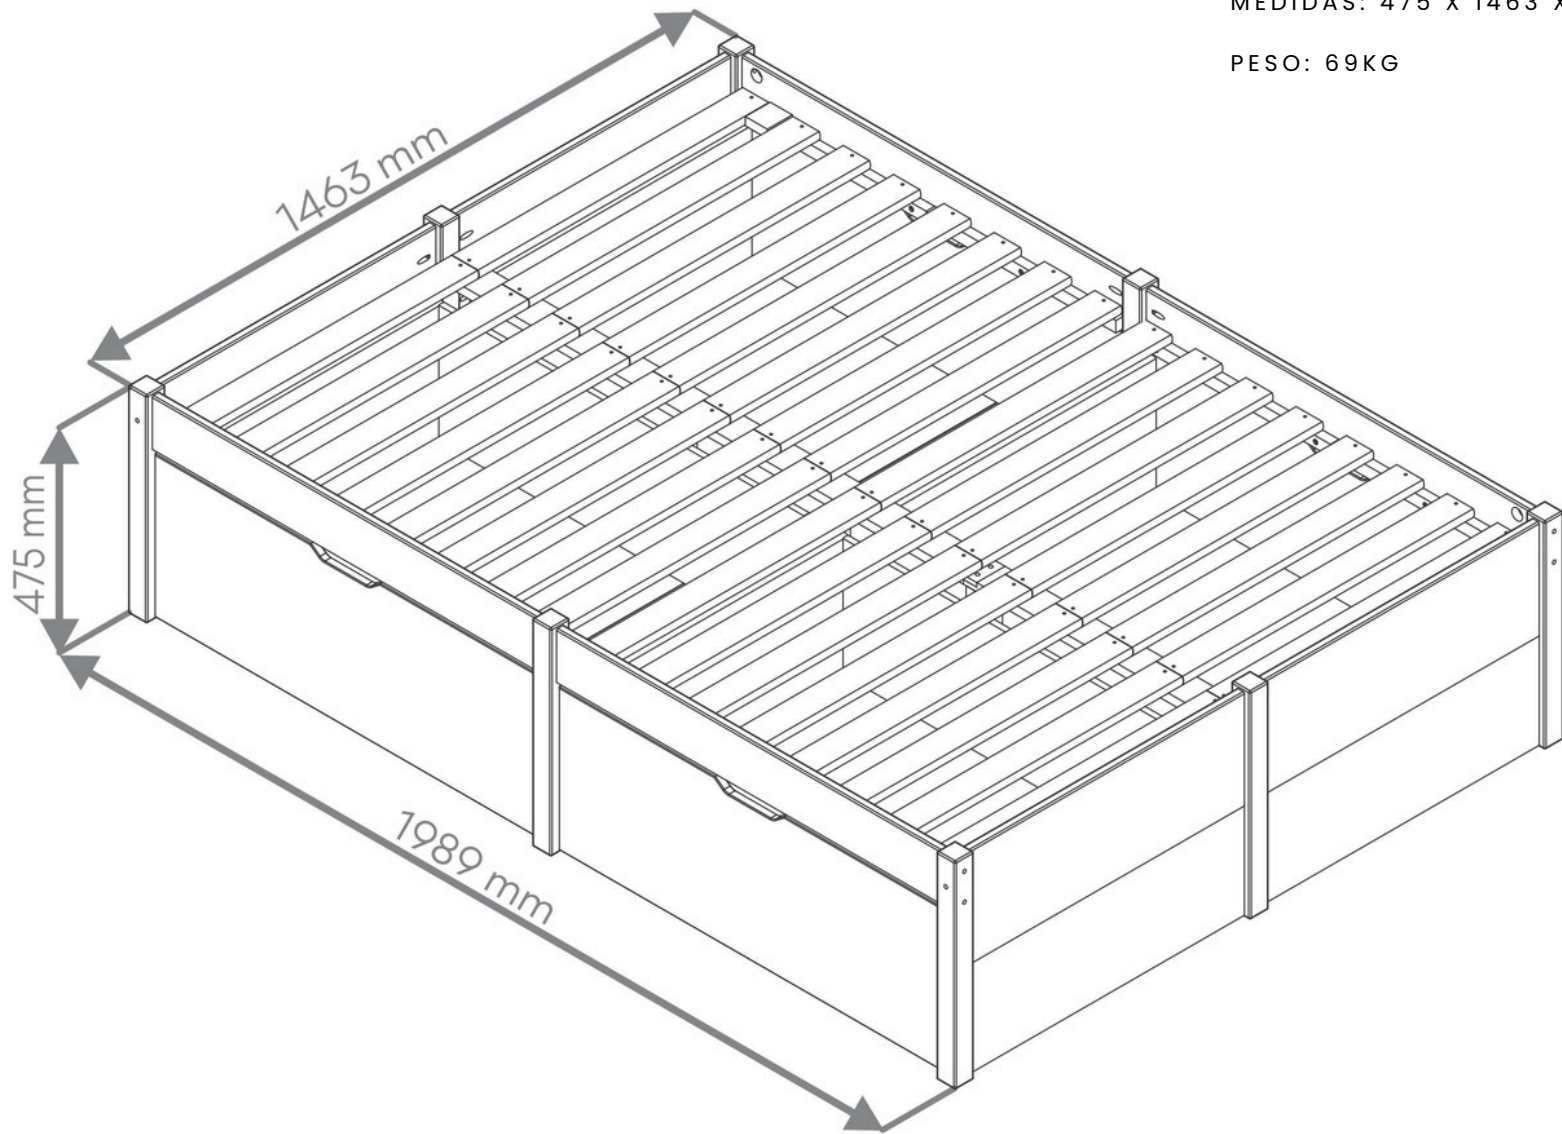

BEAUTY CASAL COOL GREY

REFERÊNCIA: 22771

MEDIDAS: 475 X 1463 X 1989MM

PESO: 69KG

ACABAMENTO

COOL GREY