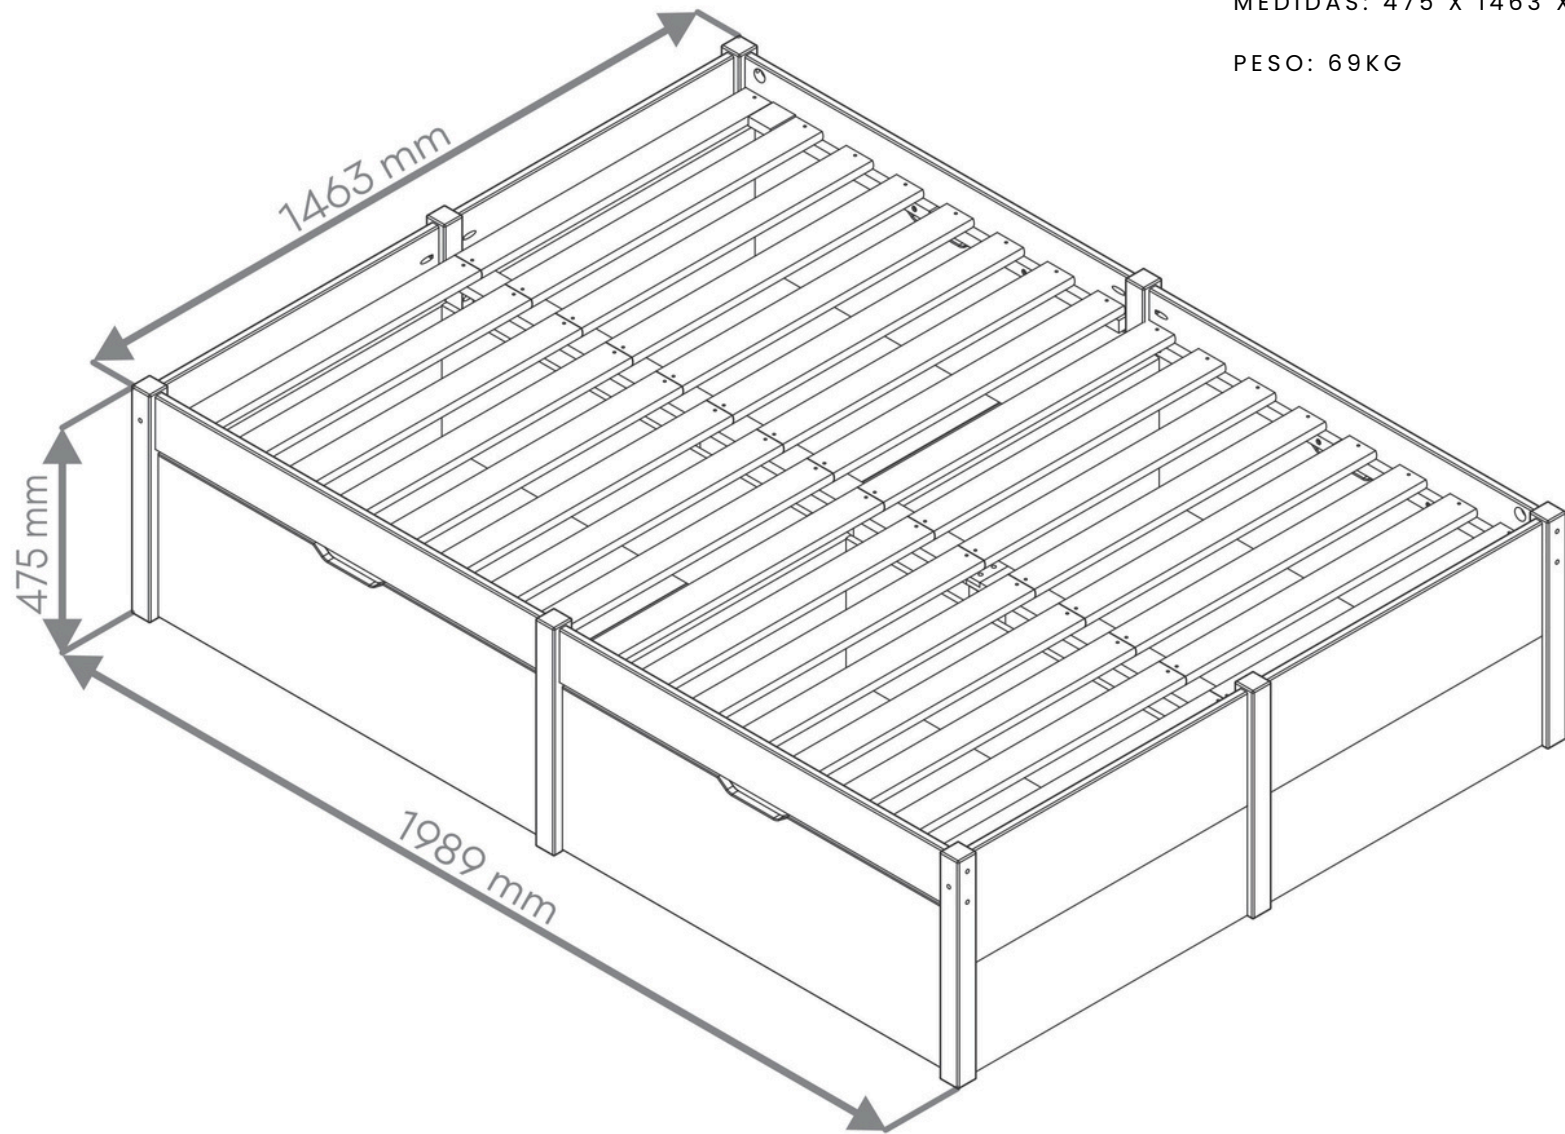

BEAUTY CASAL AMÊNDOA

REFERÊNCIA: 17467

MEDIDAS: 475 X 1463 X 1989MM

PESO: 69KG

ACABAMENTO

AMÊNDOA