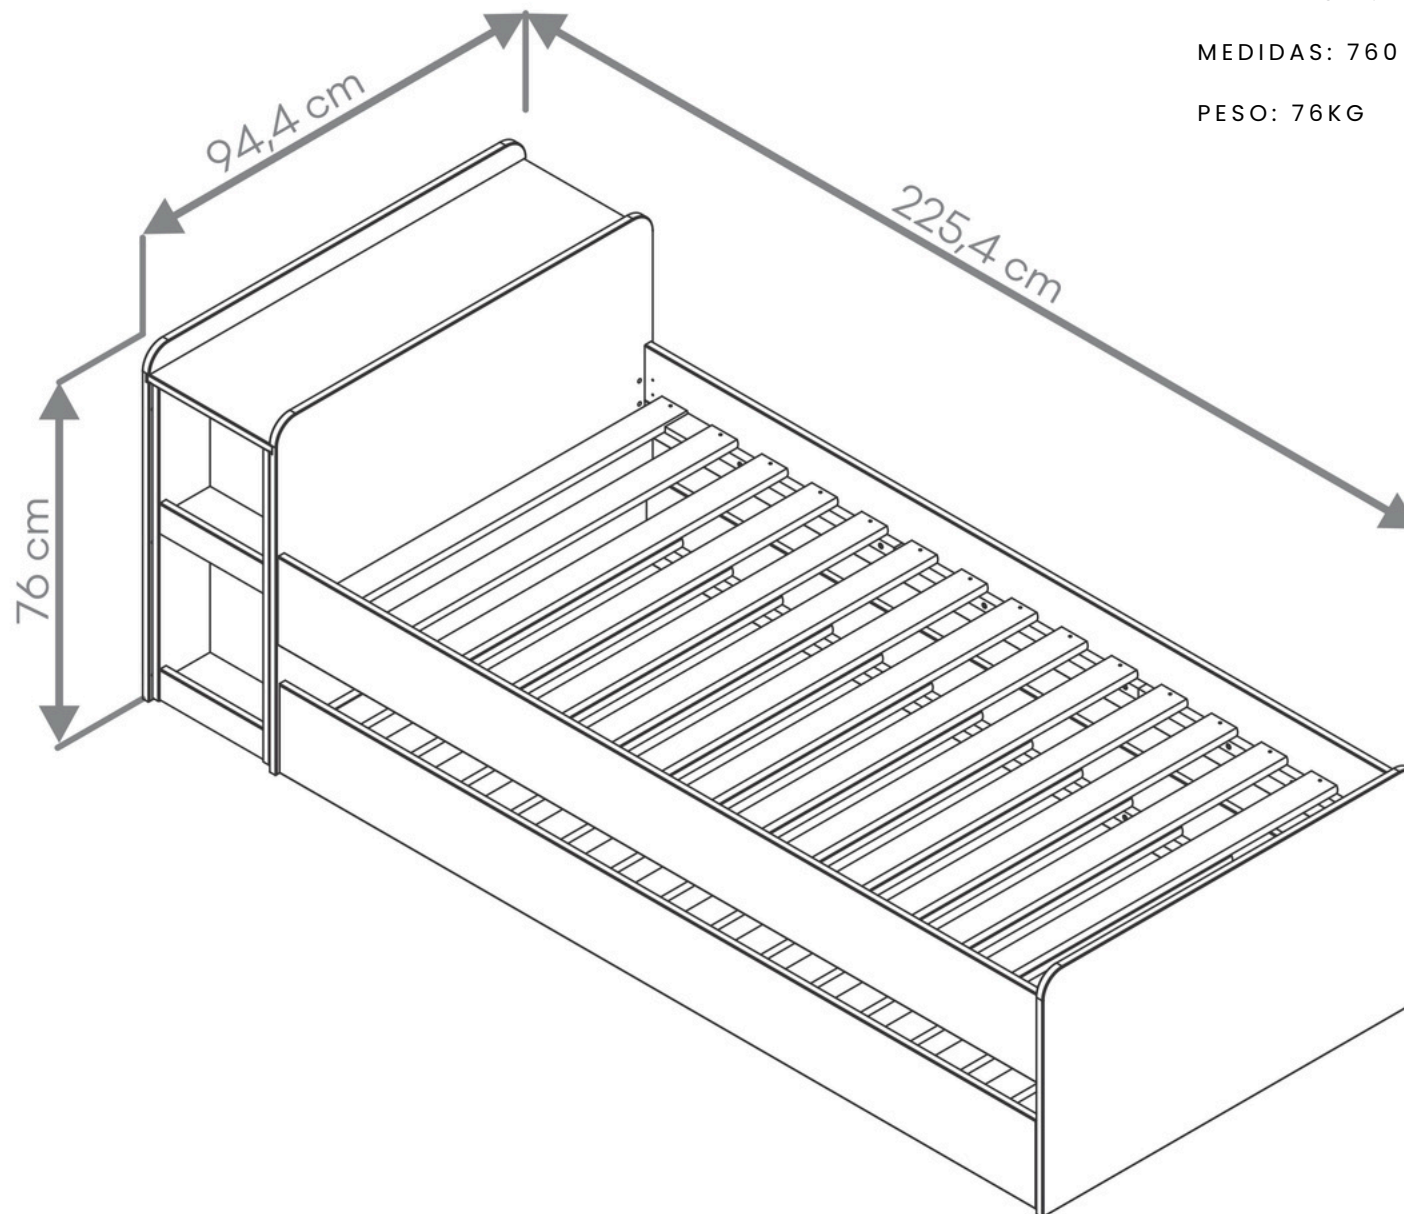

HASHTAG

BRANCO LAVADO

REFERÊNCIA:19890

MEDIDAS: 760 X 944 X 2254MM

PESO: 76KG

ACABAMENTO

BRANCO
LAVADO