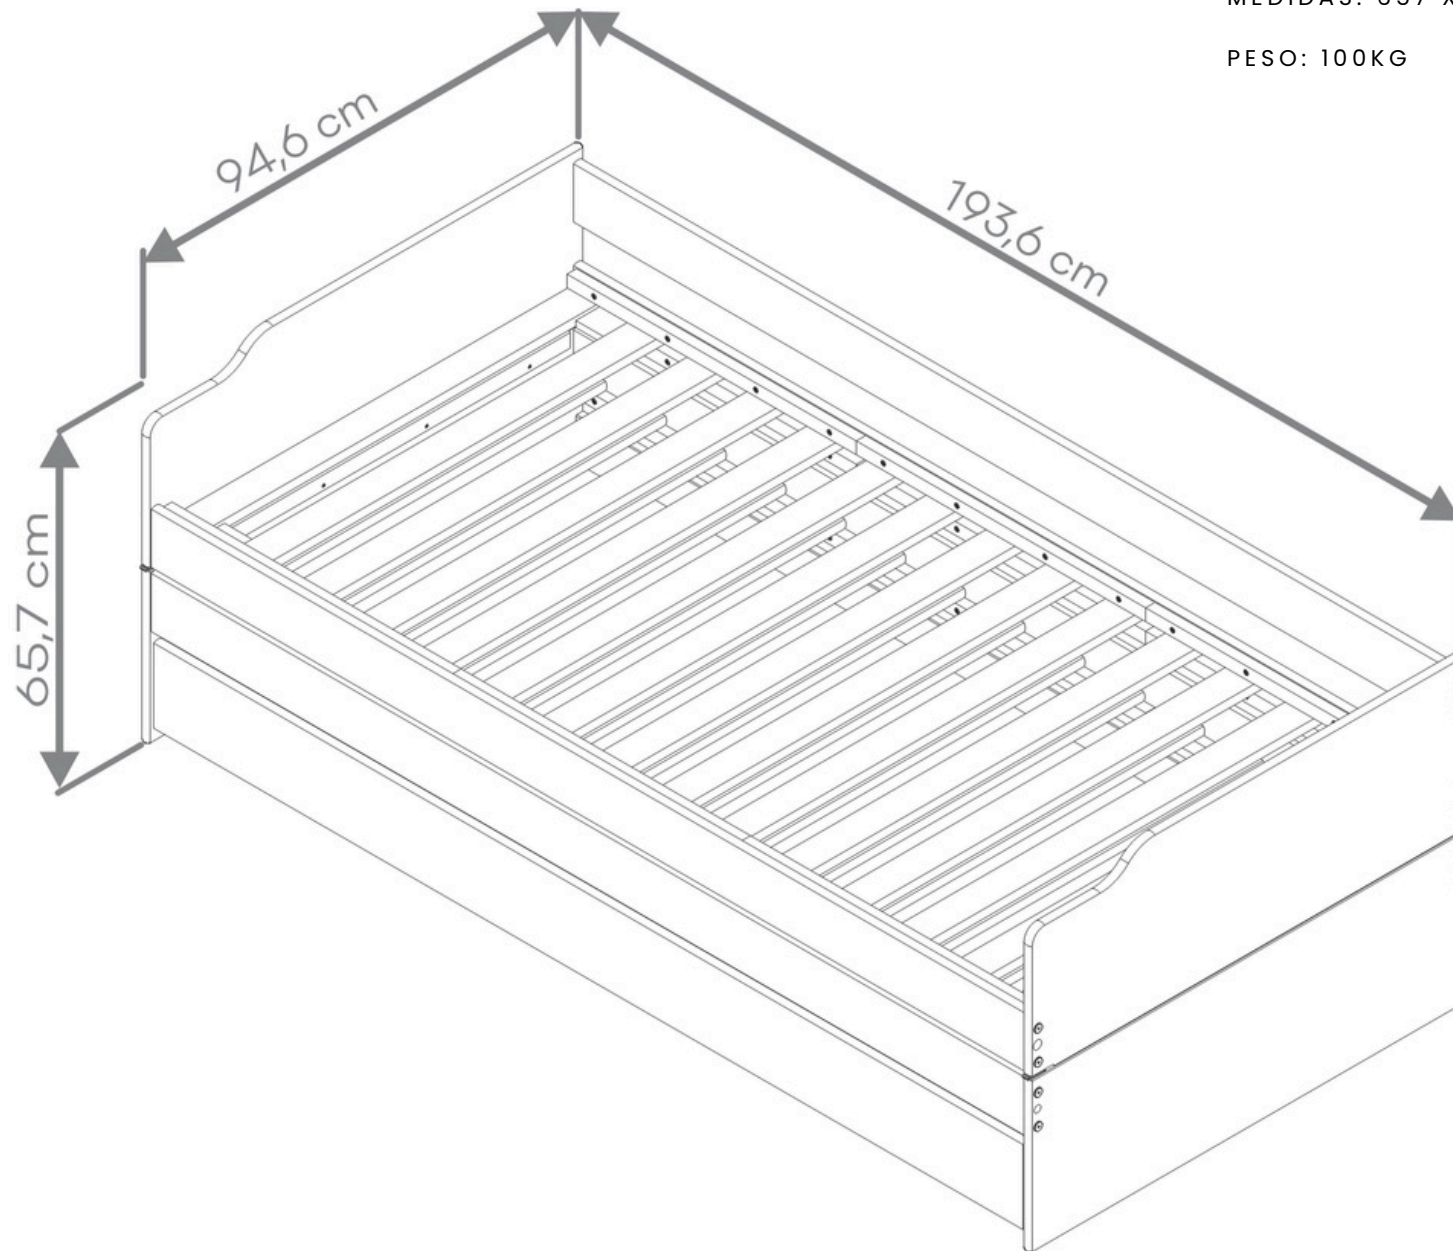

FLIP BRANCO LAVADO

REFERÊNCIA: 20802

MEDIDAS: 657 X 946 X 1936MM

PESO: 100KG

ACABAMENTO

BRANCO
LAVADO