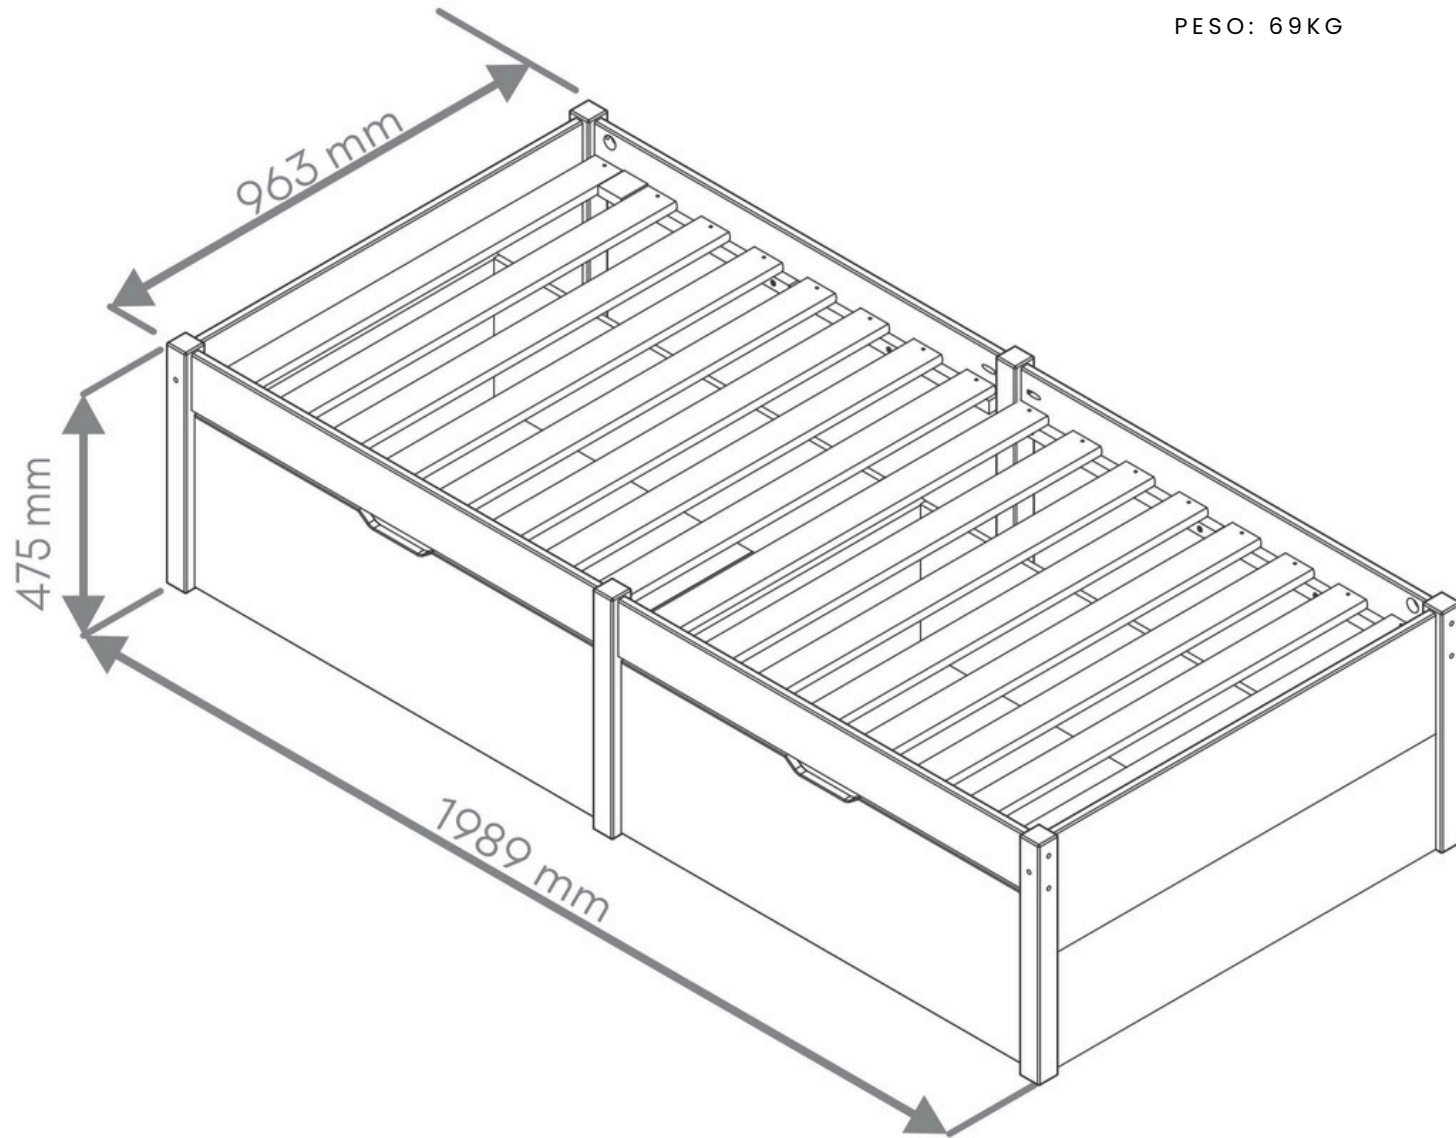

BEAUTY SOLTEIRO AMÊNDOA

REFERÊNCIA: 18508

MEDIDAS: 475 X 963 X 1989MM

PESO: 69KG

ACABAMENTO

AMÊNDOA