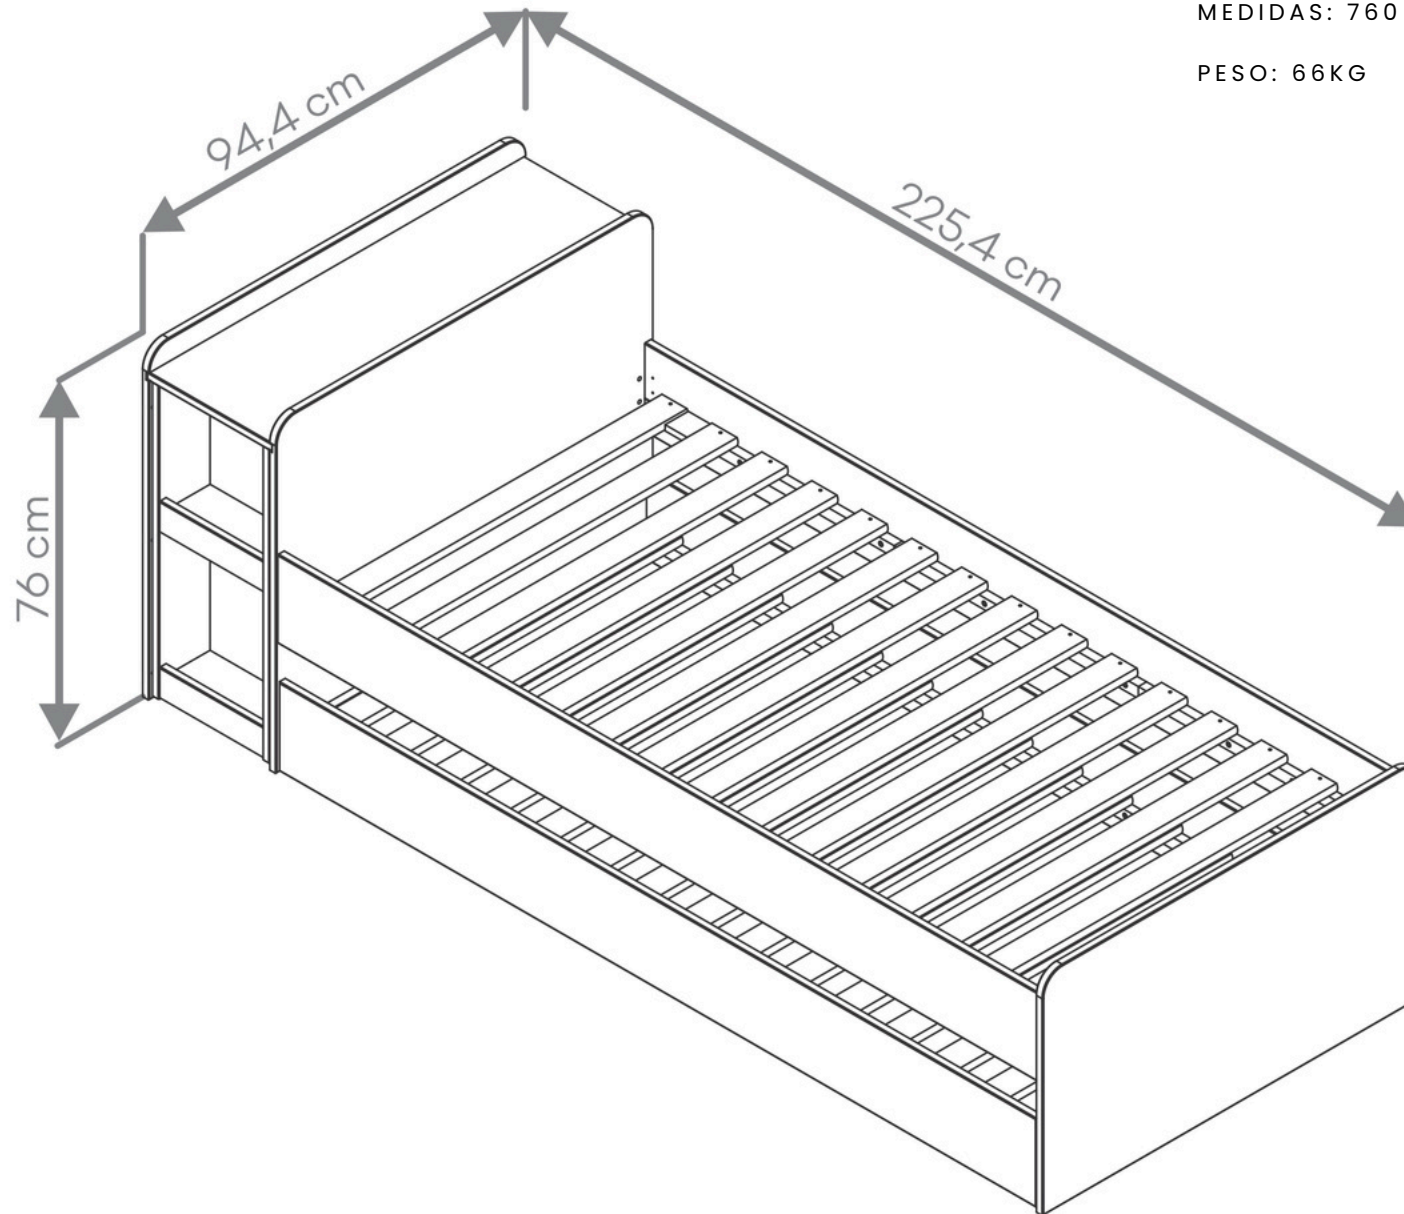

REF:23598

AMÊNDOA

HASHTAG

AMÊNDOA

REFERÊNCIA: 23598

MEDIDAS: 760 X 944 X 2254MM

PESO: 66KG

ACABAMENTO