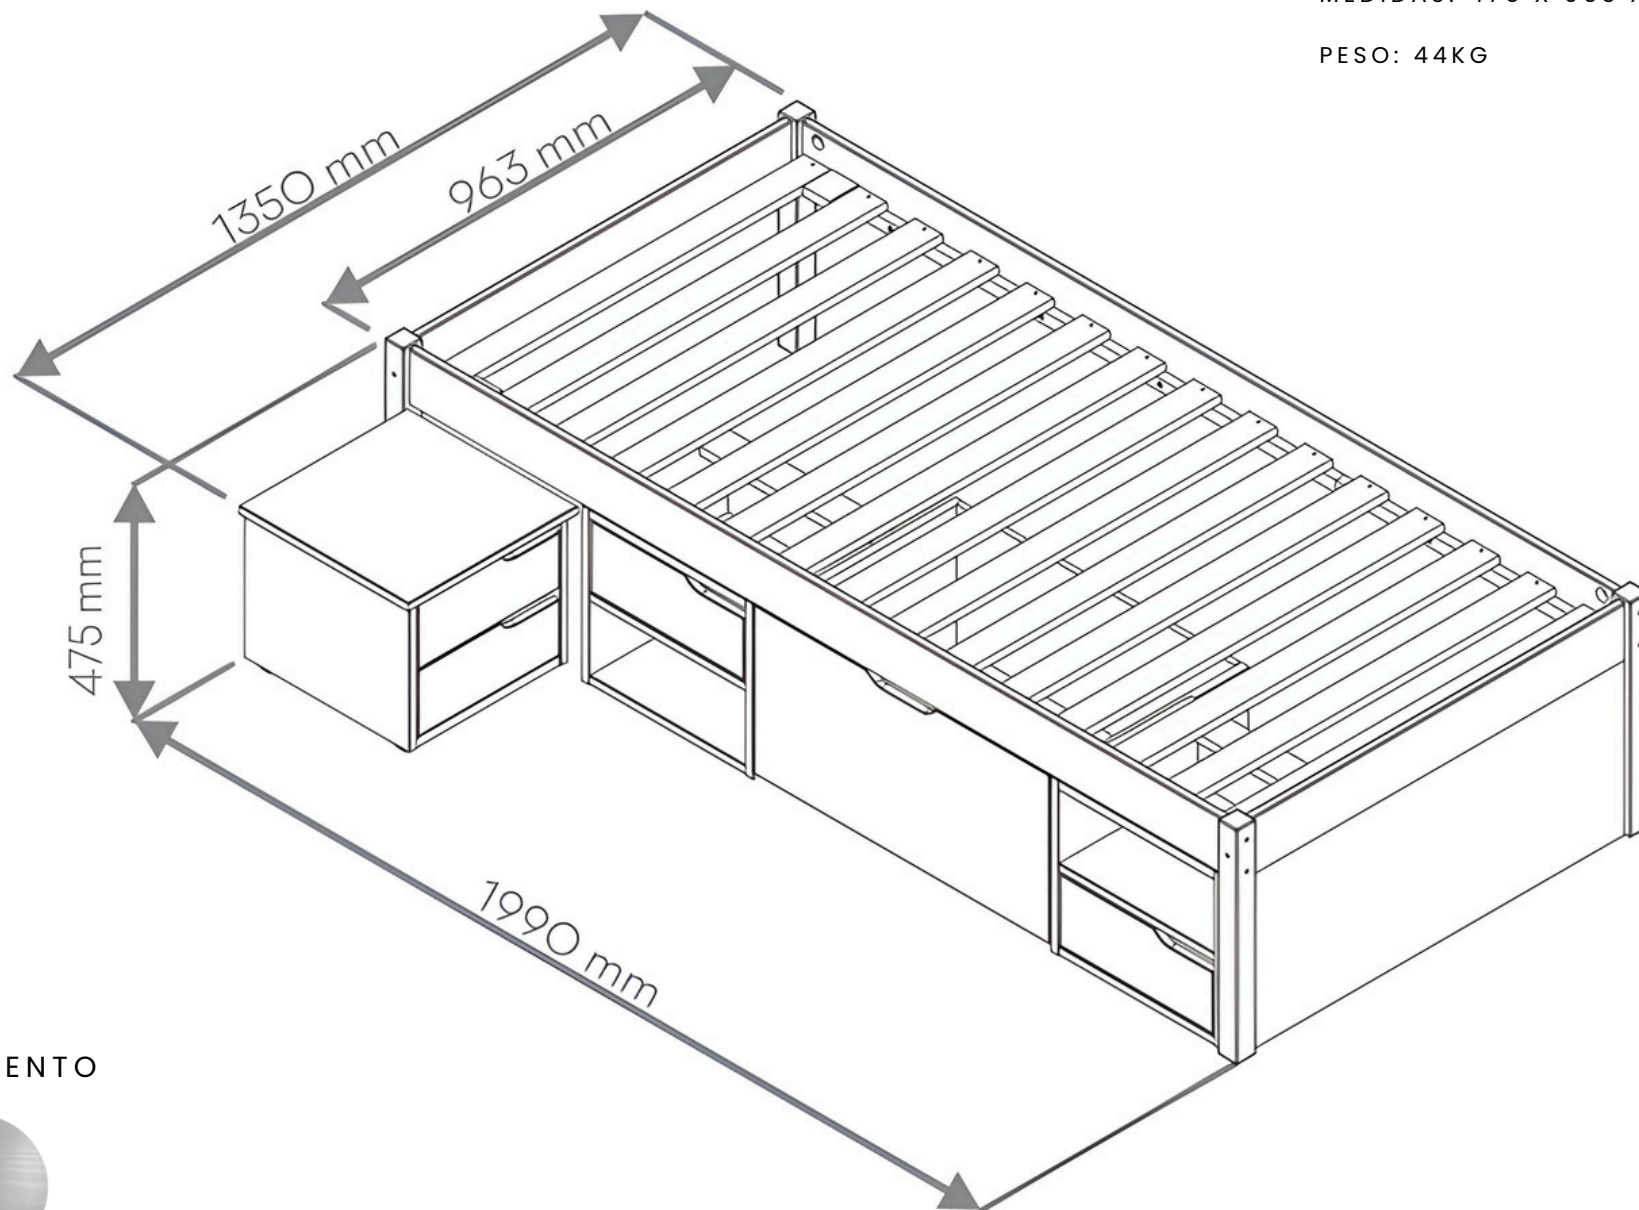

# CHARME SOLTEIRO COOL GREY

REFERÊNCIA: 22703

MEDIDAS: 475 X 963 X 1990MM

PESO: 44KG

ACABAMENTO

COOL GREY

REF:16075

AMÊNDOA