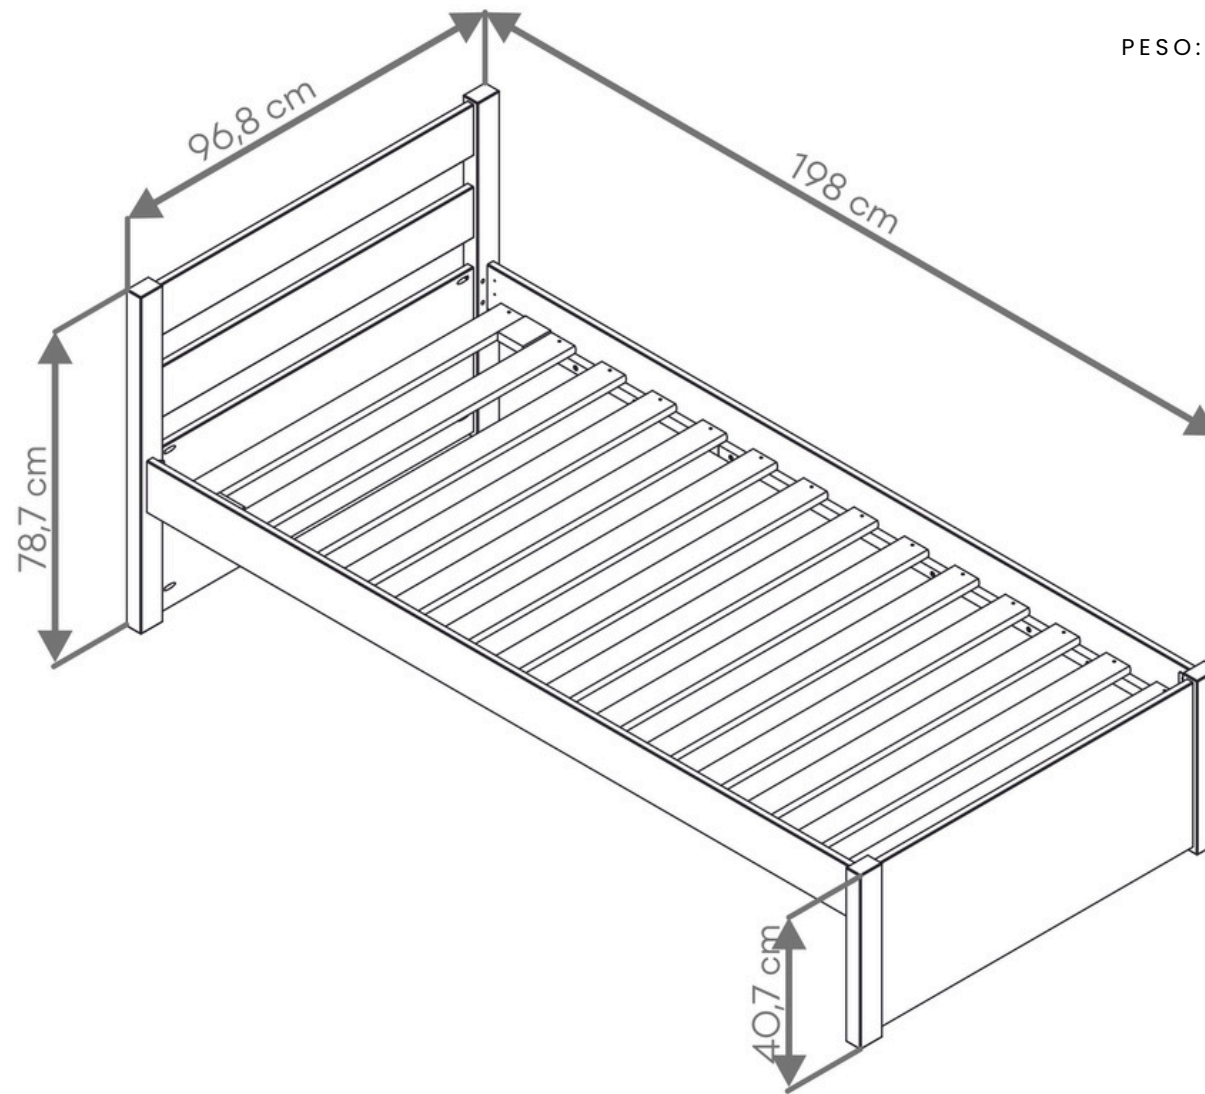

UNIQUE AMÊNDOA

REFERÊNCIA: 22599

MEDIDAS: 1980 X 960 X 400MM

PESO: 26KG

ACABAMENTO

AMÊNDOA