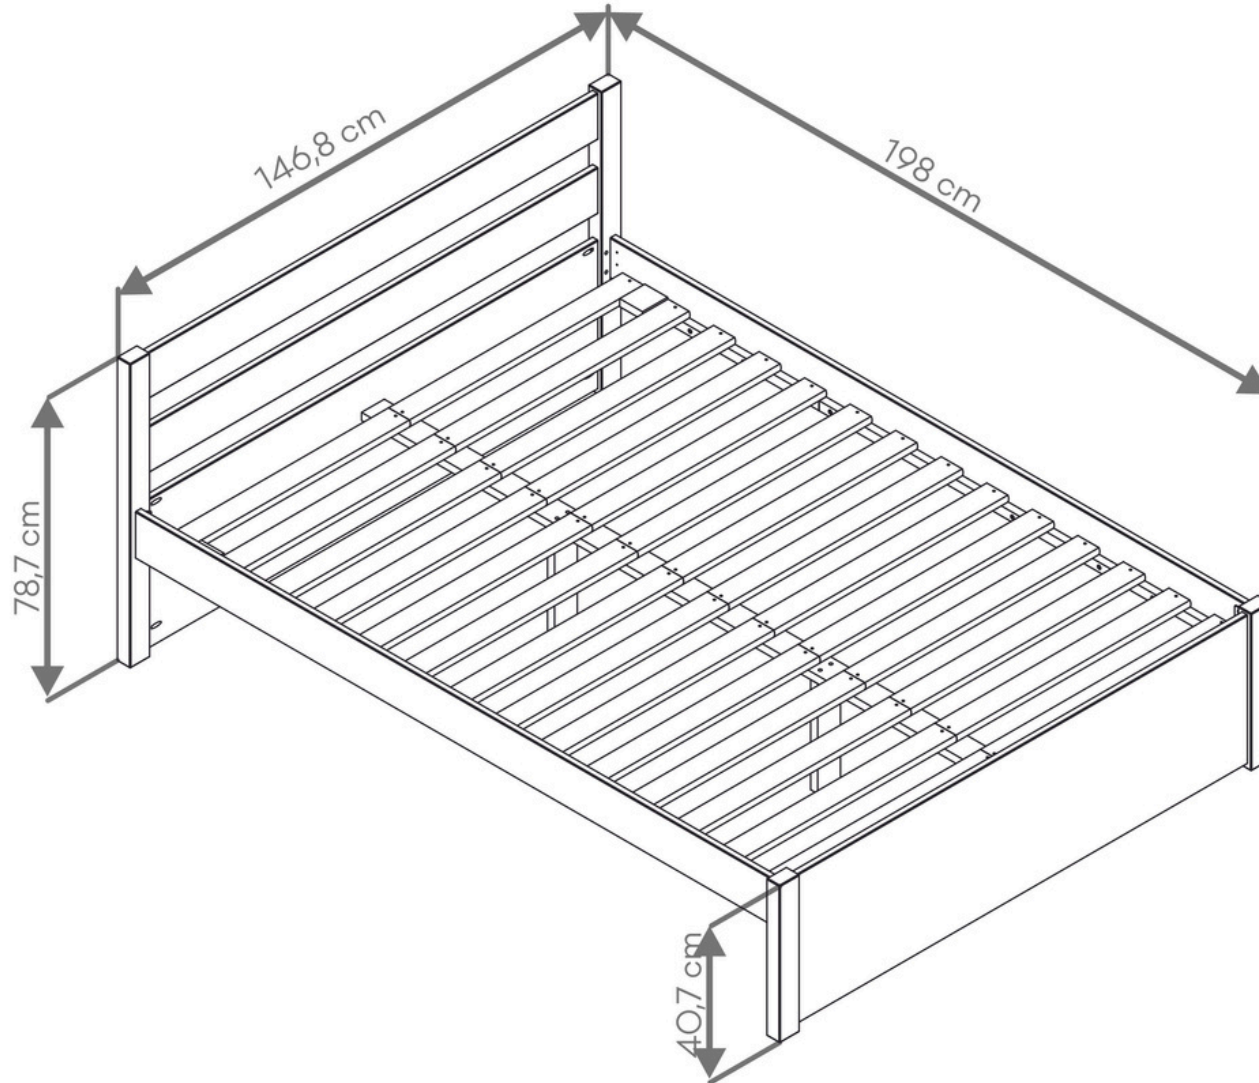

UNIQUE AMÊNDOA

REFERÊNCIA: 22629

MEDIDAS: 1980 X 1460 X 400MM

PESO: 38KG

ACABAMENTO

AMÊNDOA