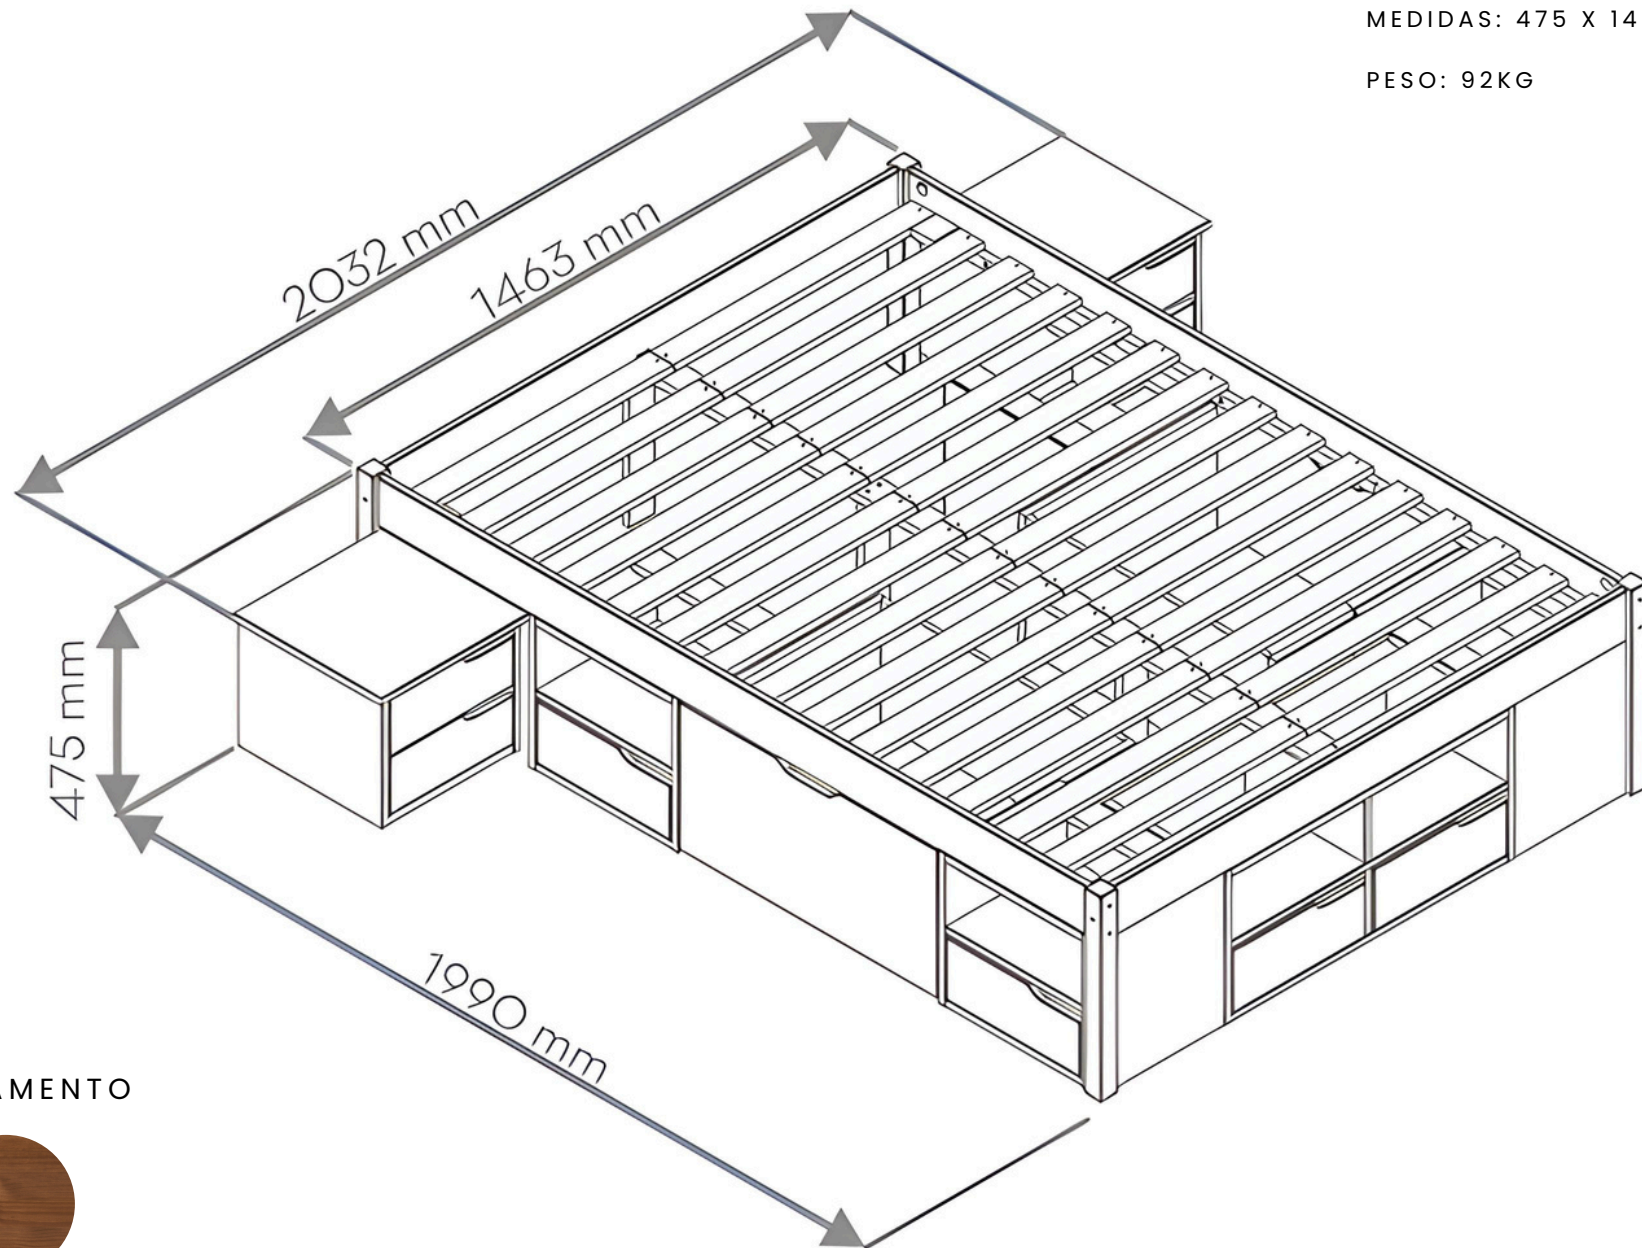

CHARME CASAL AMÊNDOA

REFERÊNCIA: 16080

MEDIDAS: 475 X 1463 X 1990MM

PESO: 92KG

ACABAMENTO

AMÊNDOA