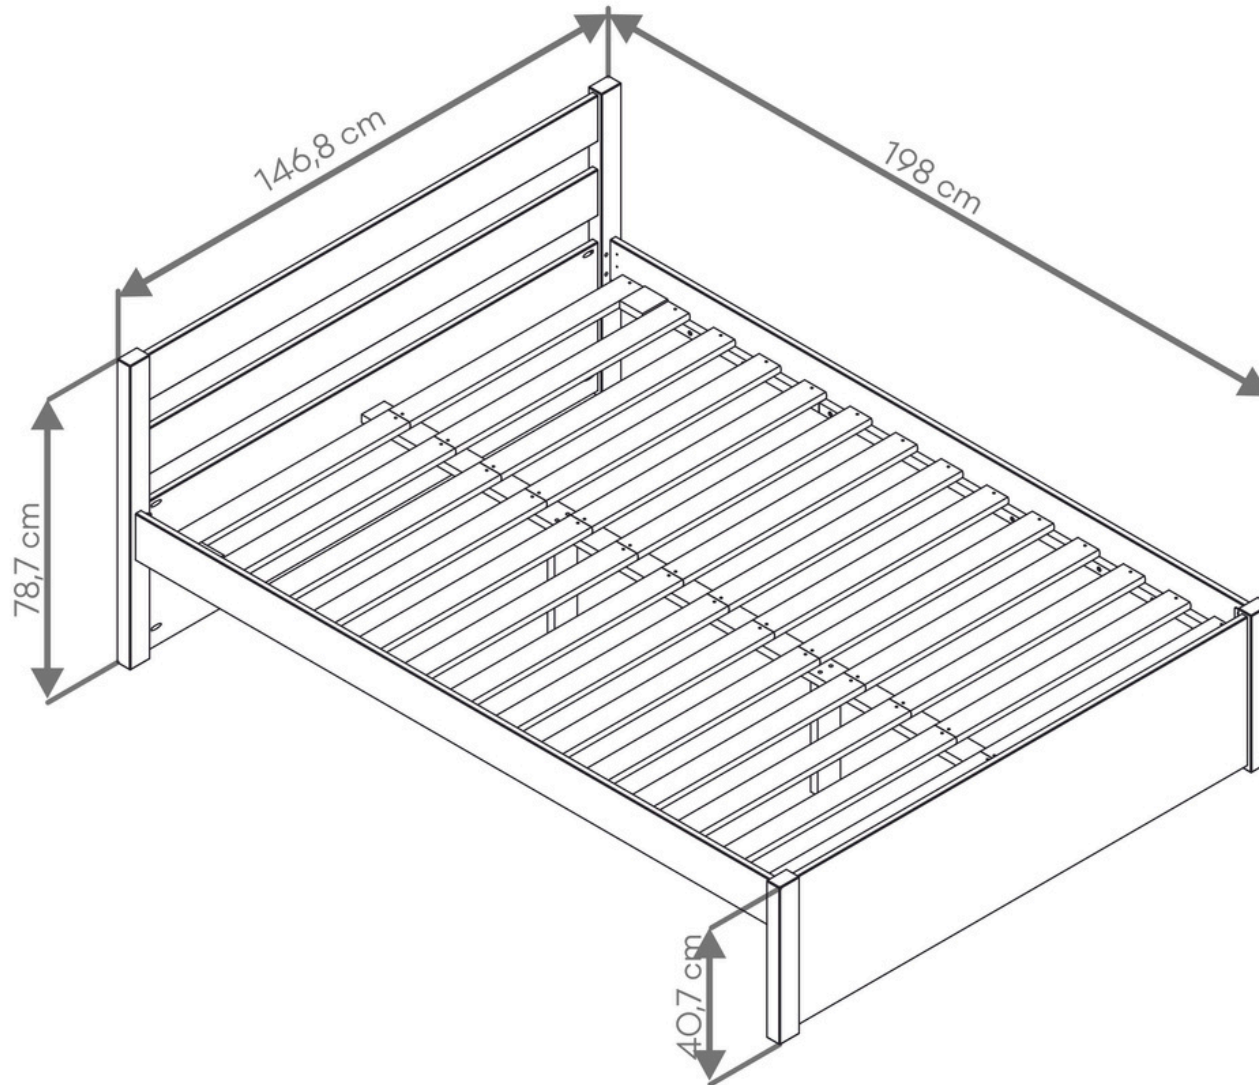

UNIQUE BRANCO LAVADO

REFERÊNCIA: 22605

MEDIDAS: 1980 X 1460 X 400MM

PESO: 38KG

ACABAMENTO

BRANCO
LAVADO