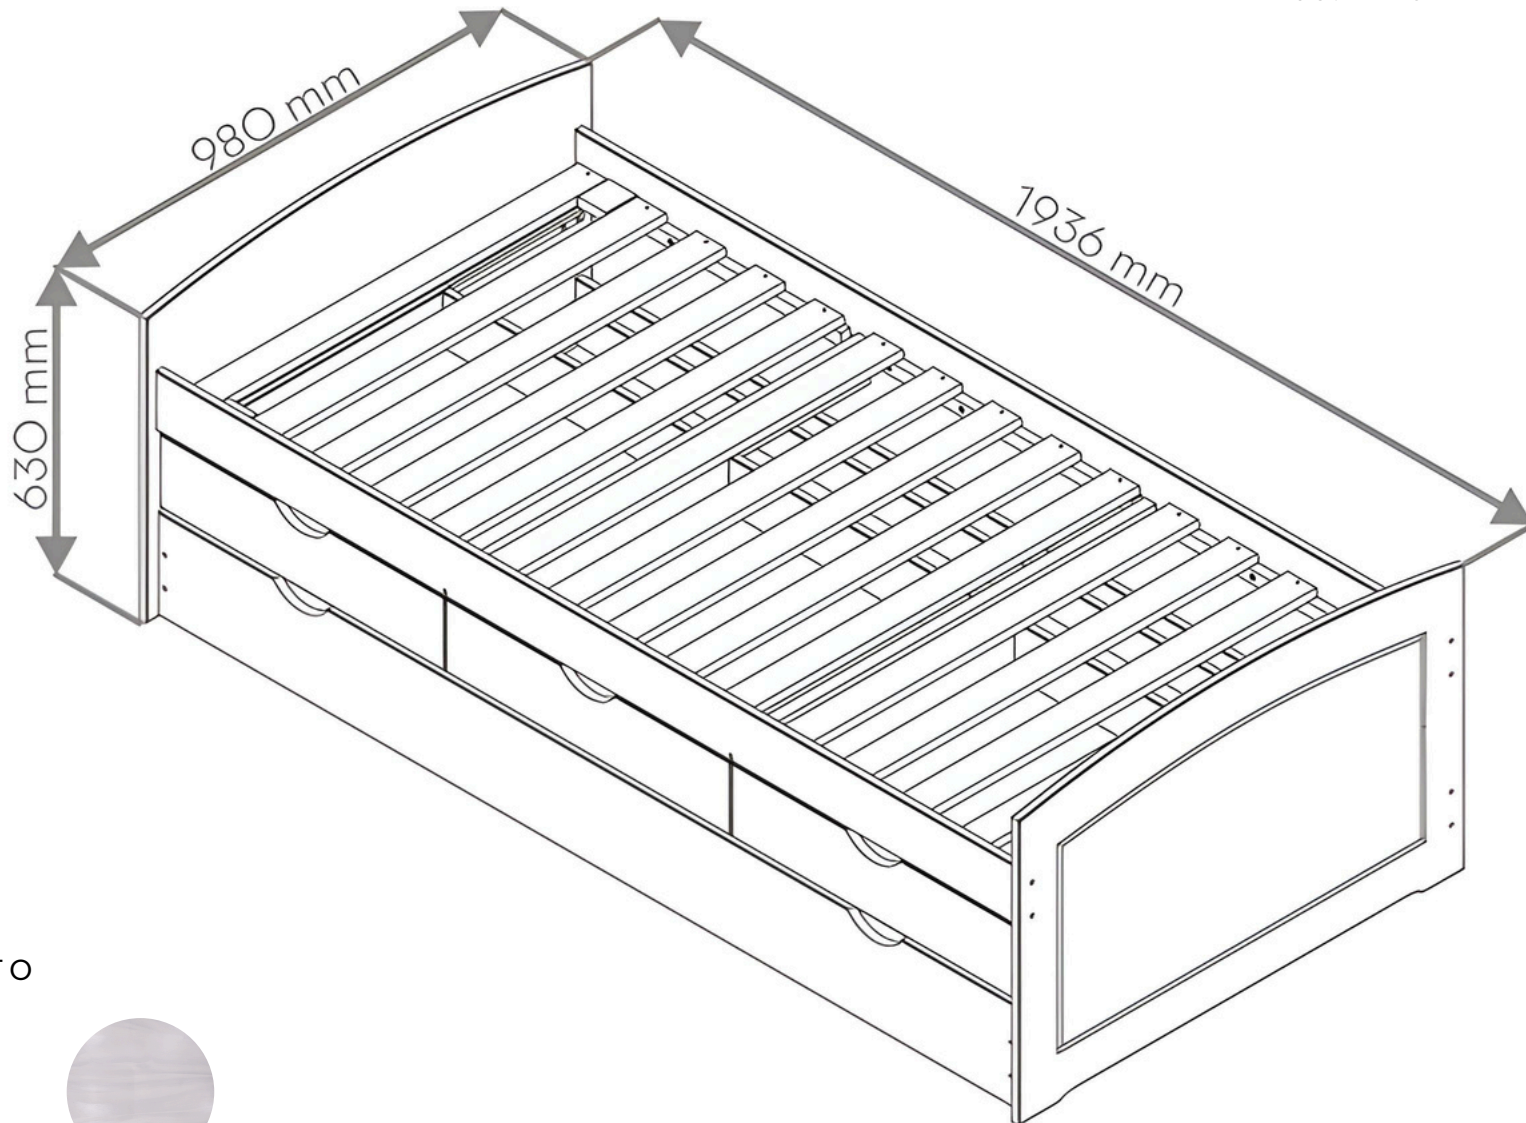

ULLI NATURAL/BRANCO LAVADO

REFERÊNCIA: 15744

MEDIDAS: 630 X 980 X 1936MM

PESO: 47KG

ACABAMENTO

NATURAL

BRANCO
LAVADO