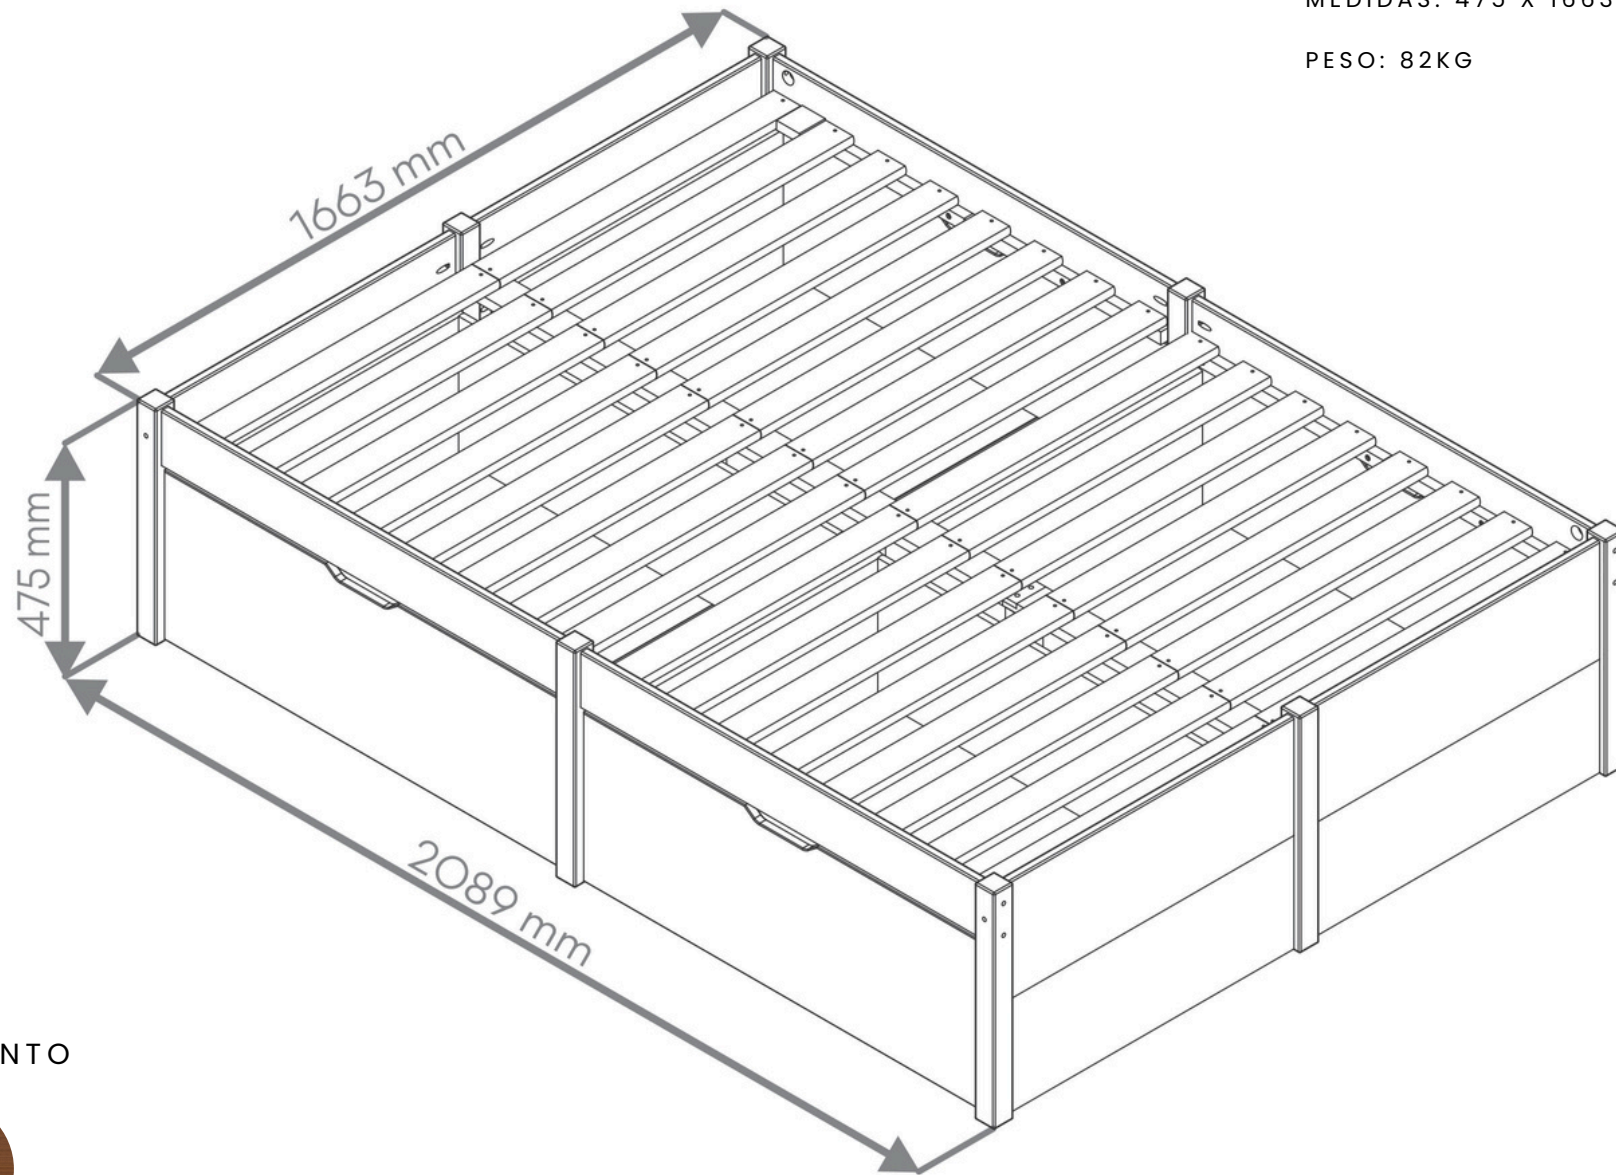

BEAUTY QUEEN AMÊNDOA

REFERÊNCIA: 17461

MEDIDAS: 475 X 1663 X 2089MM

PESO: 82KG

ACABAMENTO

AMÊNDOA