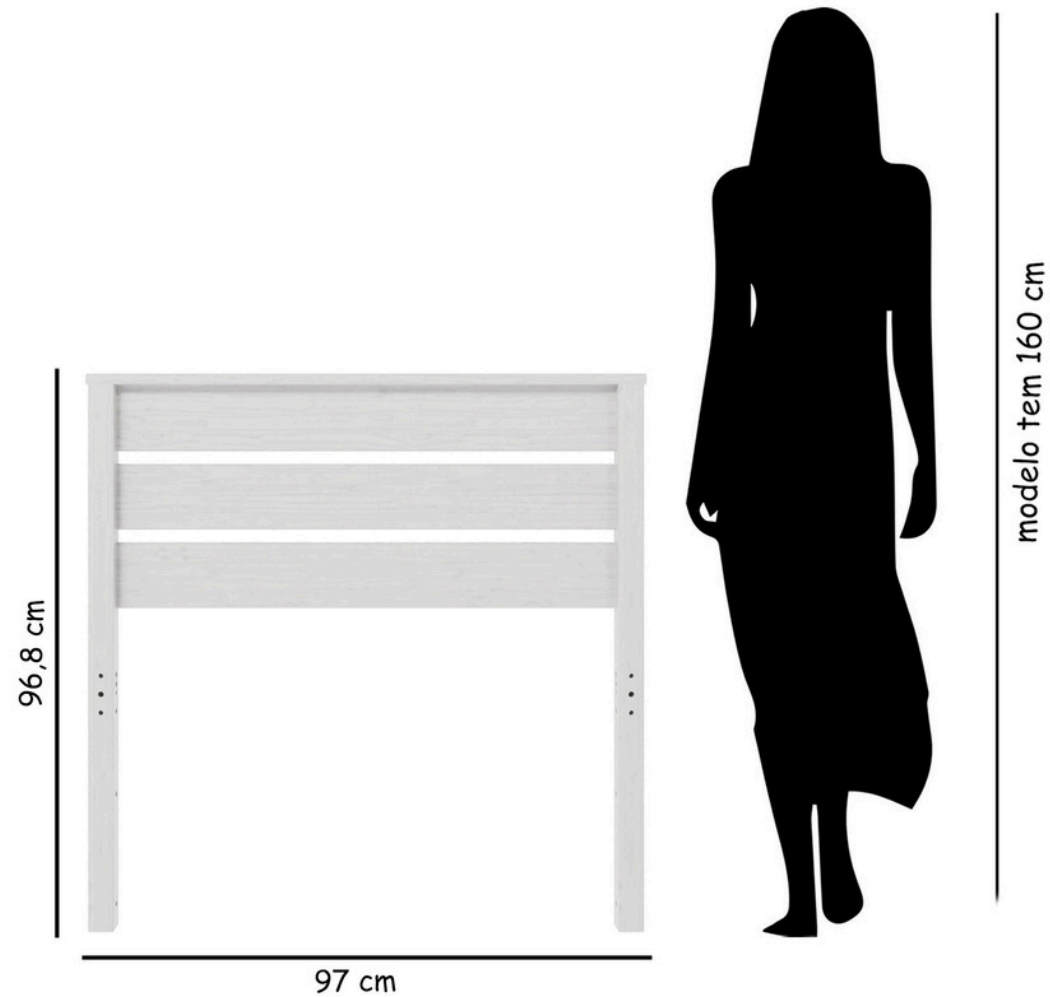

# CHARME SOLTEIRO BRANCO LAVADO

REFERÊNCIA: 9056

MEDIDAS: 475 X 963 X 1990MM

PESO: 44KG

ACABAMENTO

BRANCO  
LAVADO

## CHARME E BEAUTY

REFERÊNCIA:

23851 BRANCO LAVADO

23869 AMÊNDOA

23875 COOL GREY 4C

MEDIDAS: 970X47X968 MM

PESO: 6,06 KG

ACABAMENTO