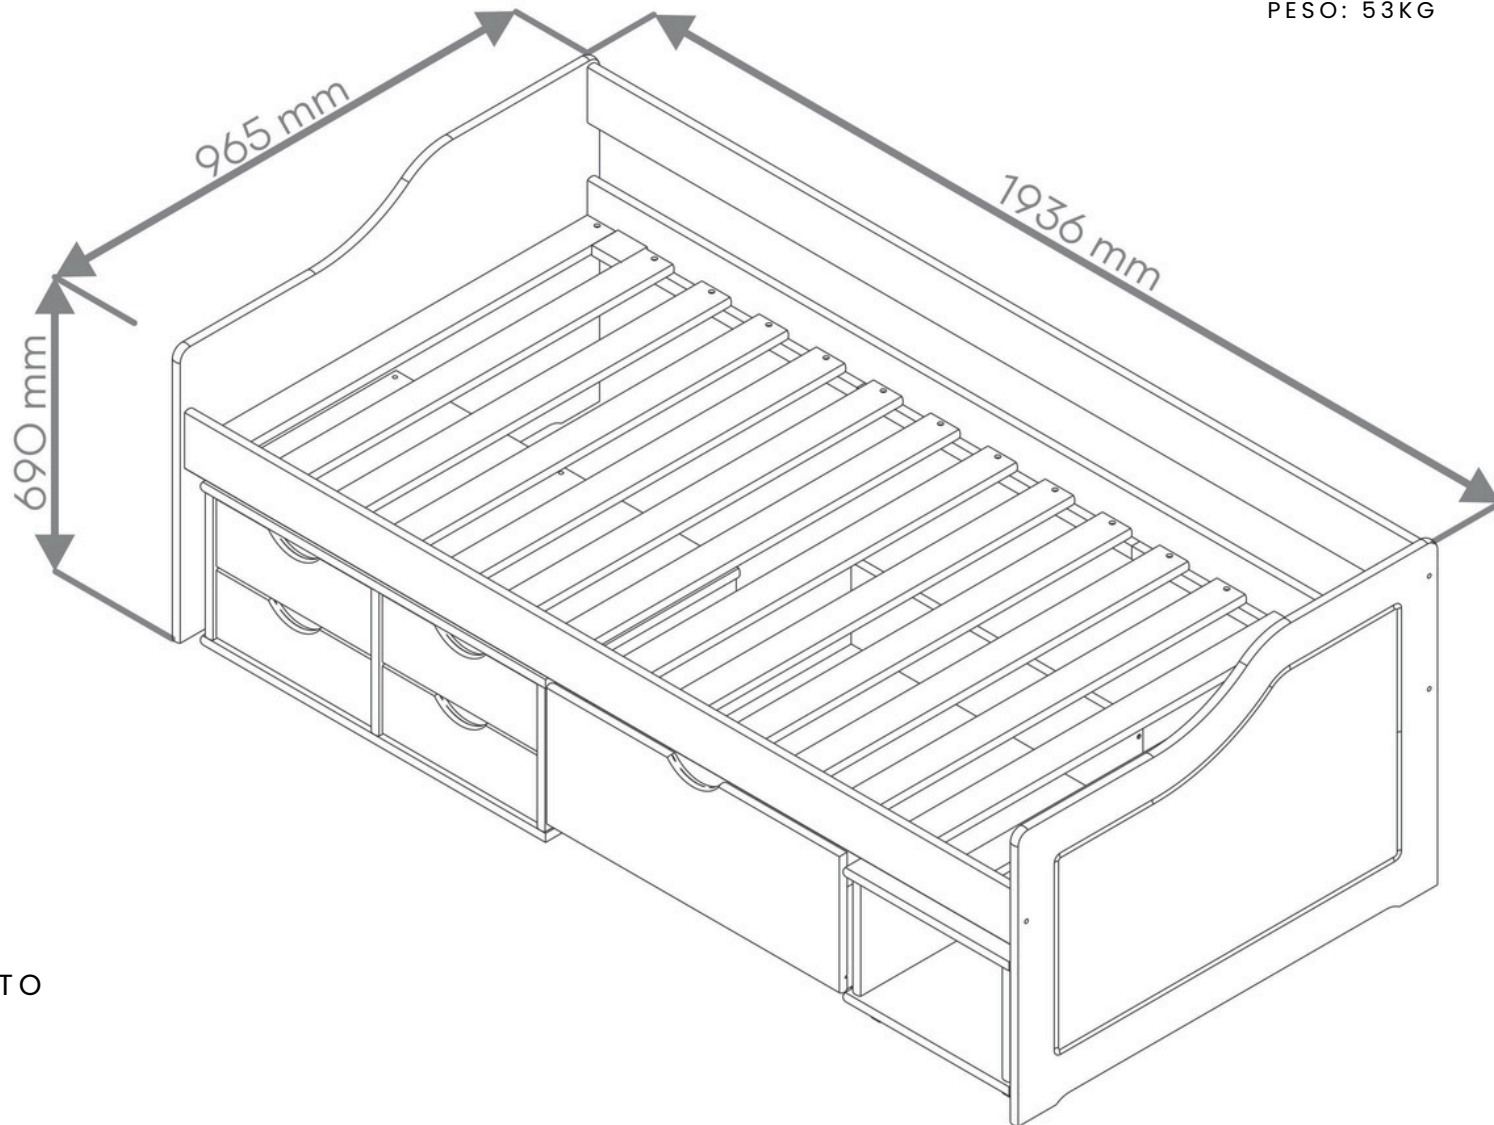

FLORO BRANCO LAVADO

REFERÊNCIA: 6501

MEDIDAS: 690 X 965 X 1936MM

PESO: 53KG

ACABAMENTO

BRANCO
LAVADO