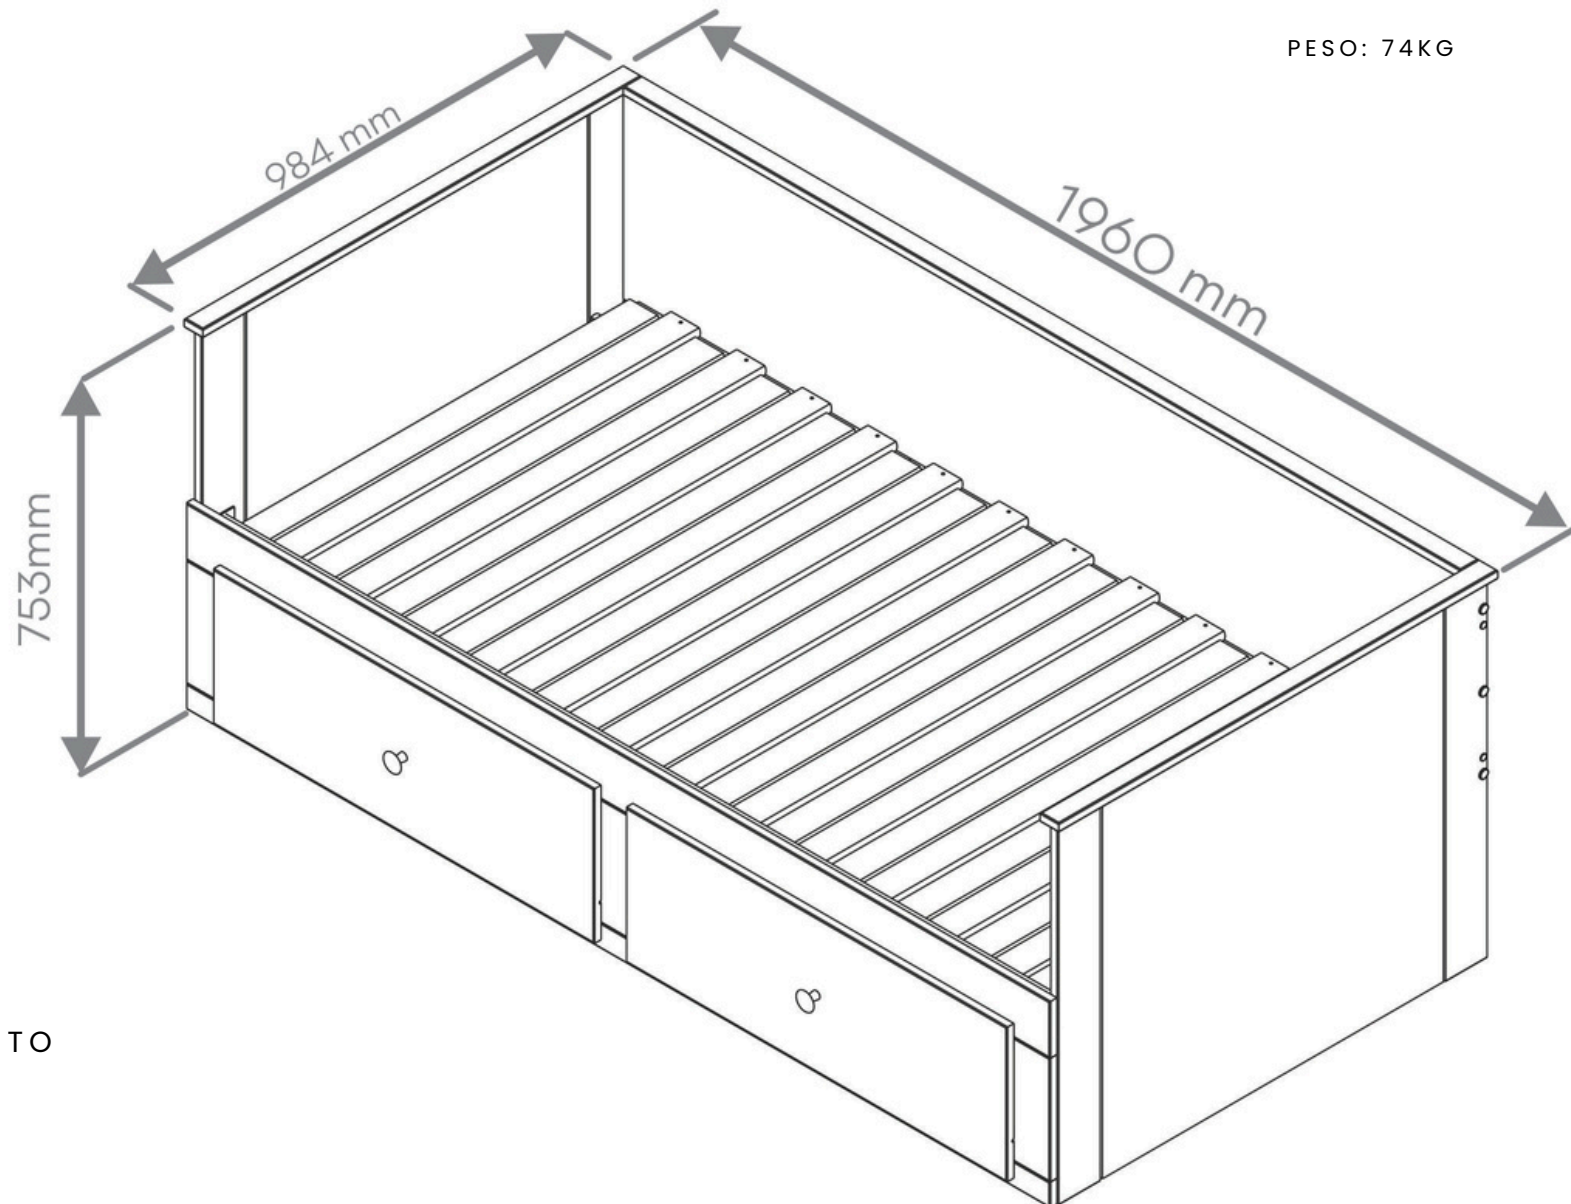

PALINO AMÊNDOA

REFERÊNCIA: 22736

MEDIDAS: 753 X 984 X 1960MM

PESO: 74KG

ACABAMENTO

AMÊNDOA