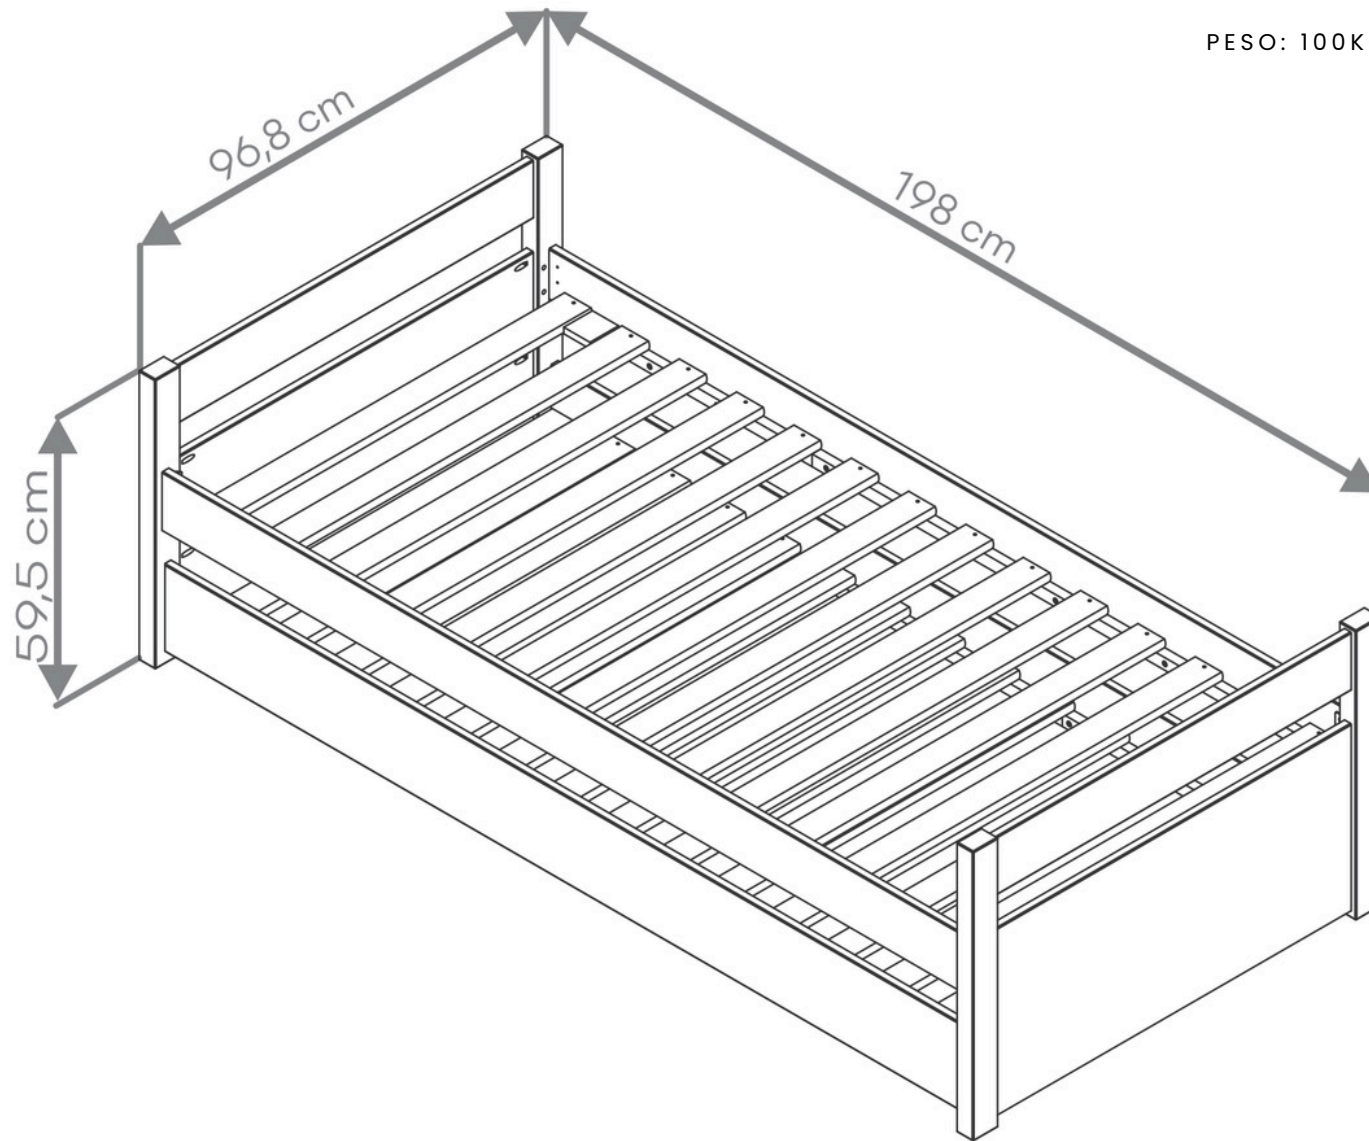

DOUBLE AMÊNDOA

REFERÊNCIA: 21472

MEDIDAS: 595 X 968 X 1980MM

PESO: 100KG

ACABAMENTO

AMÊNDOA