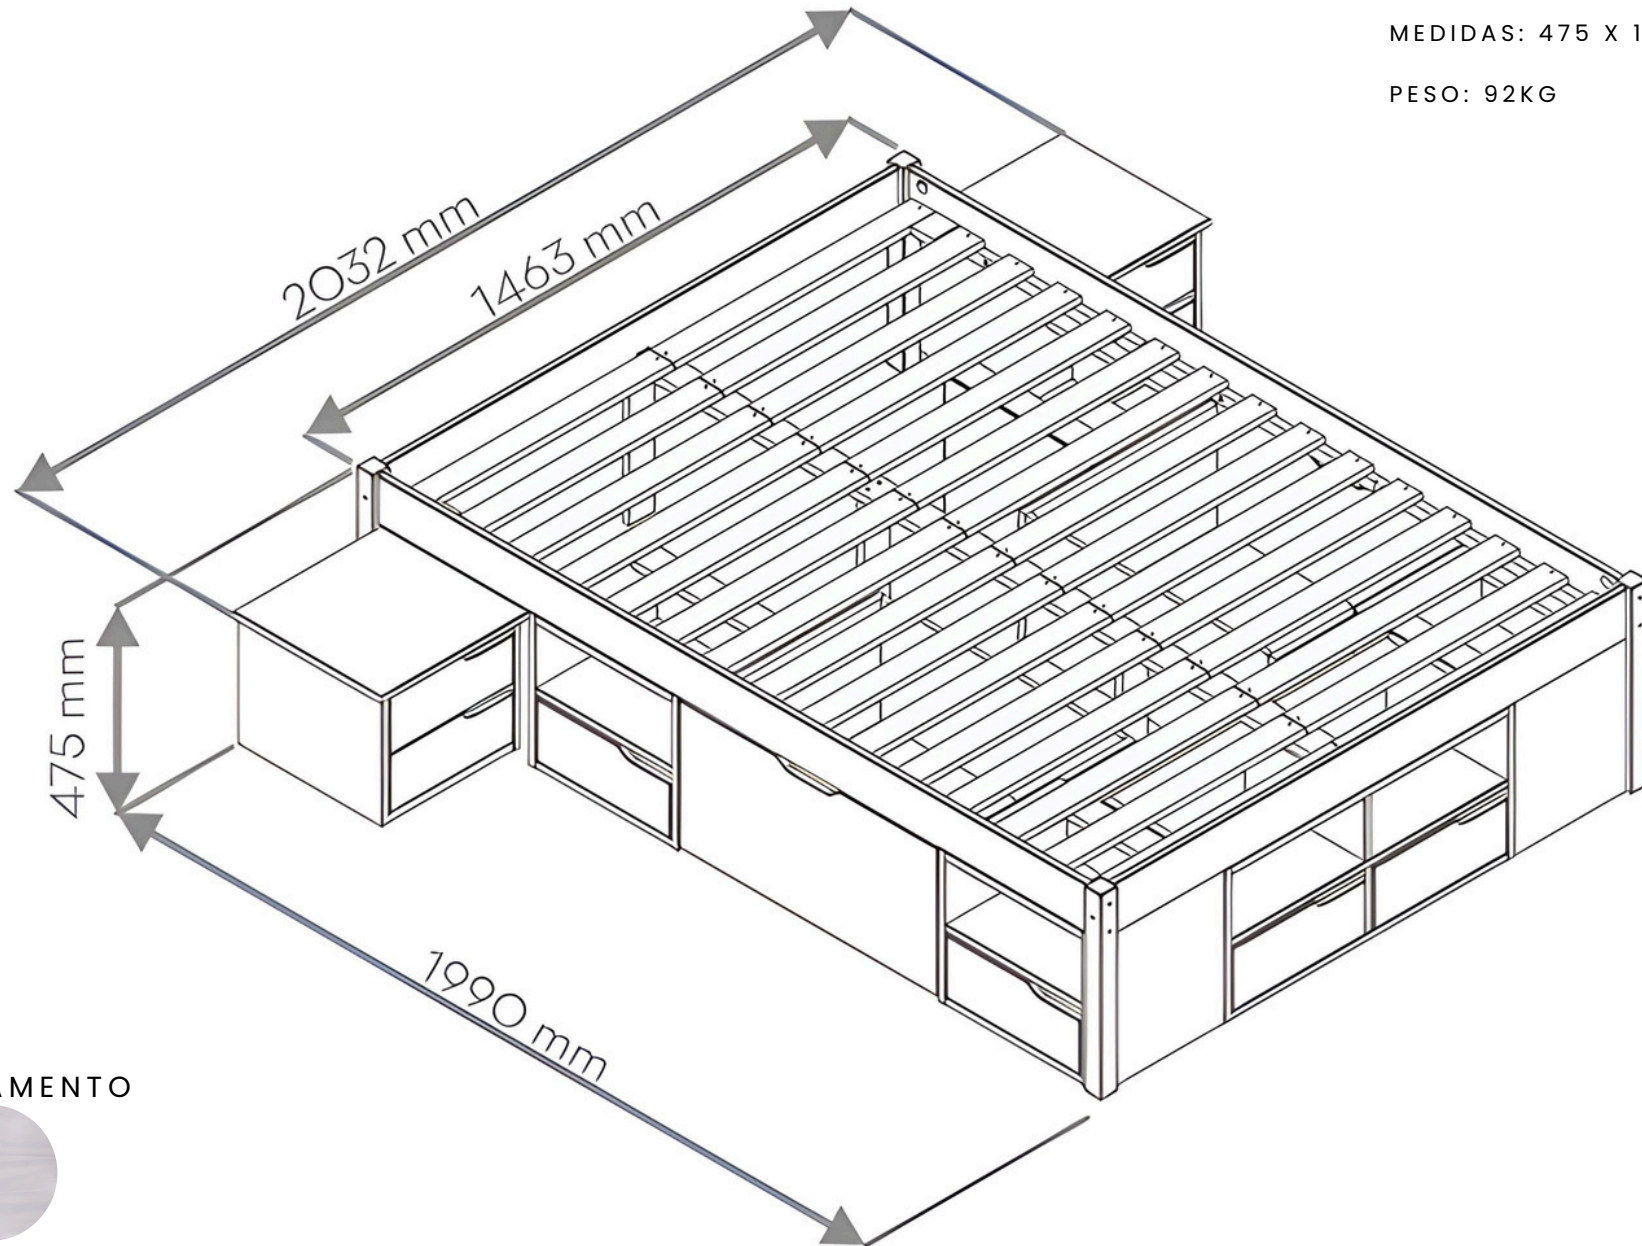

# CHARME CASAL BRANCO LAVADO

REFERÊNCIA: 11588

MEDIDAS: 475 X 1463 X 1990MM

PESO: 92KG

ACABAMENTO

BRANCO  
LAVADO

REF:16080 AMÊNDOA