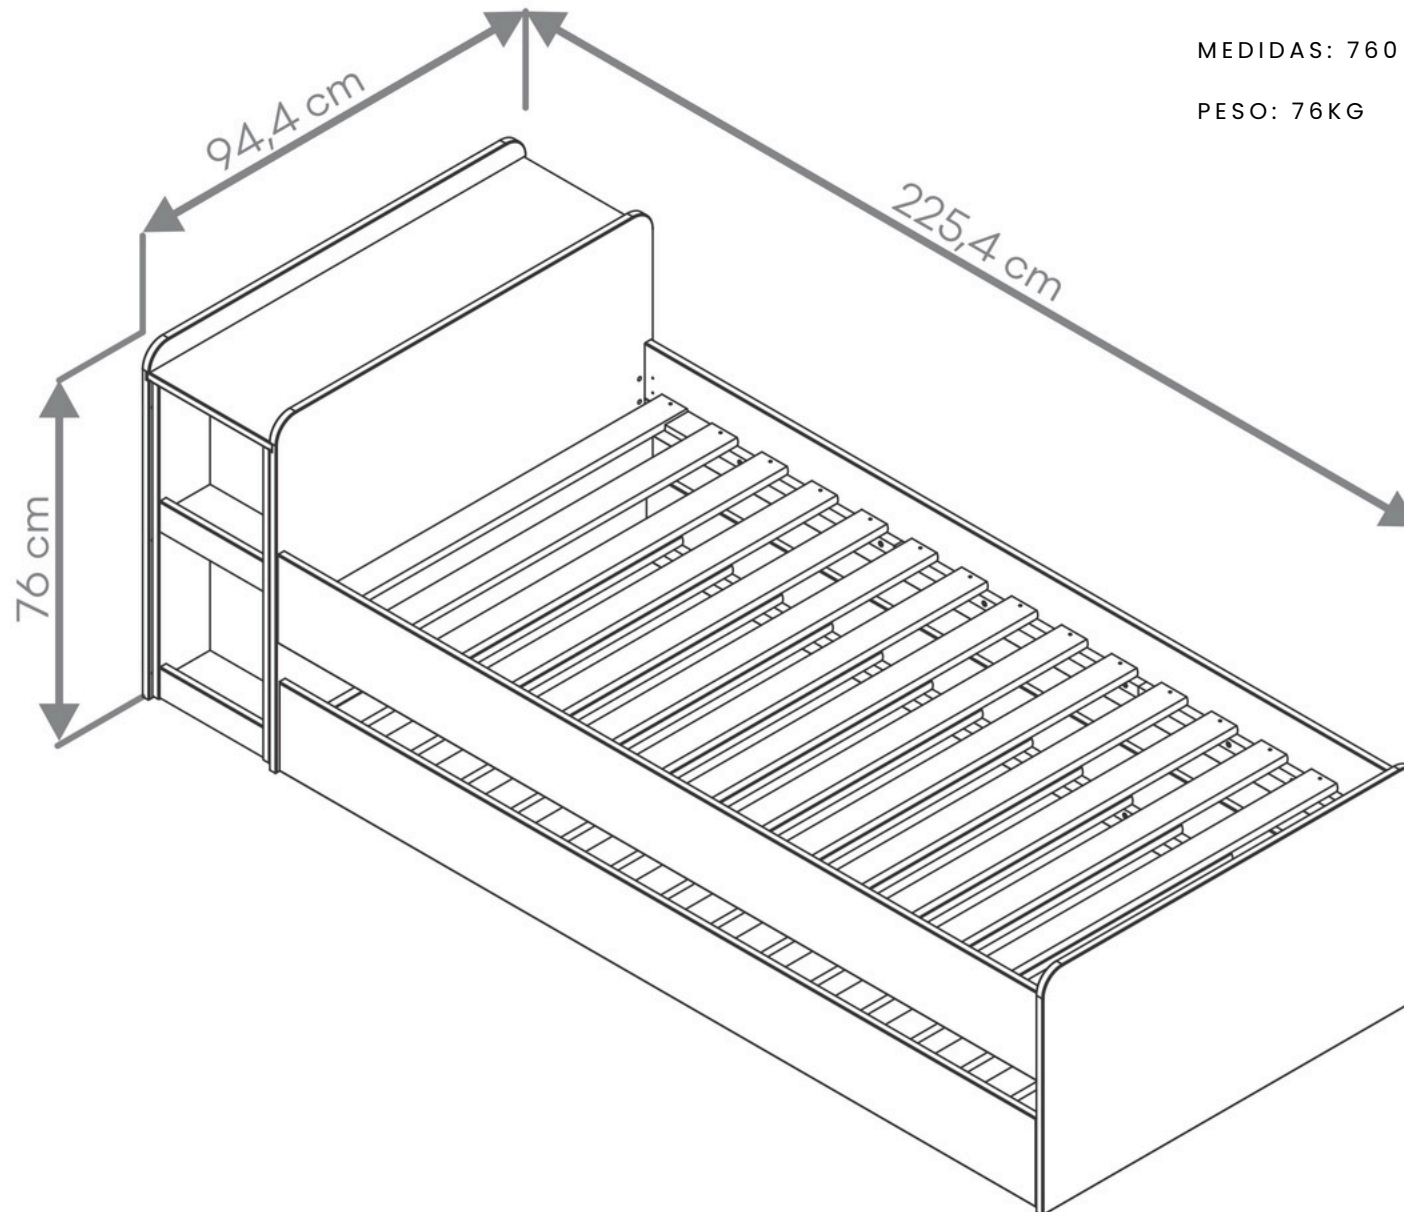

COOL GREY

HASHTAG

COOL GREY

REFERÊNCIA: 22802

MEDIDAS: 760 X 944 X 2254MM

PESO: 76KG

ACABAMENTO

COOL GREY