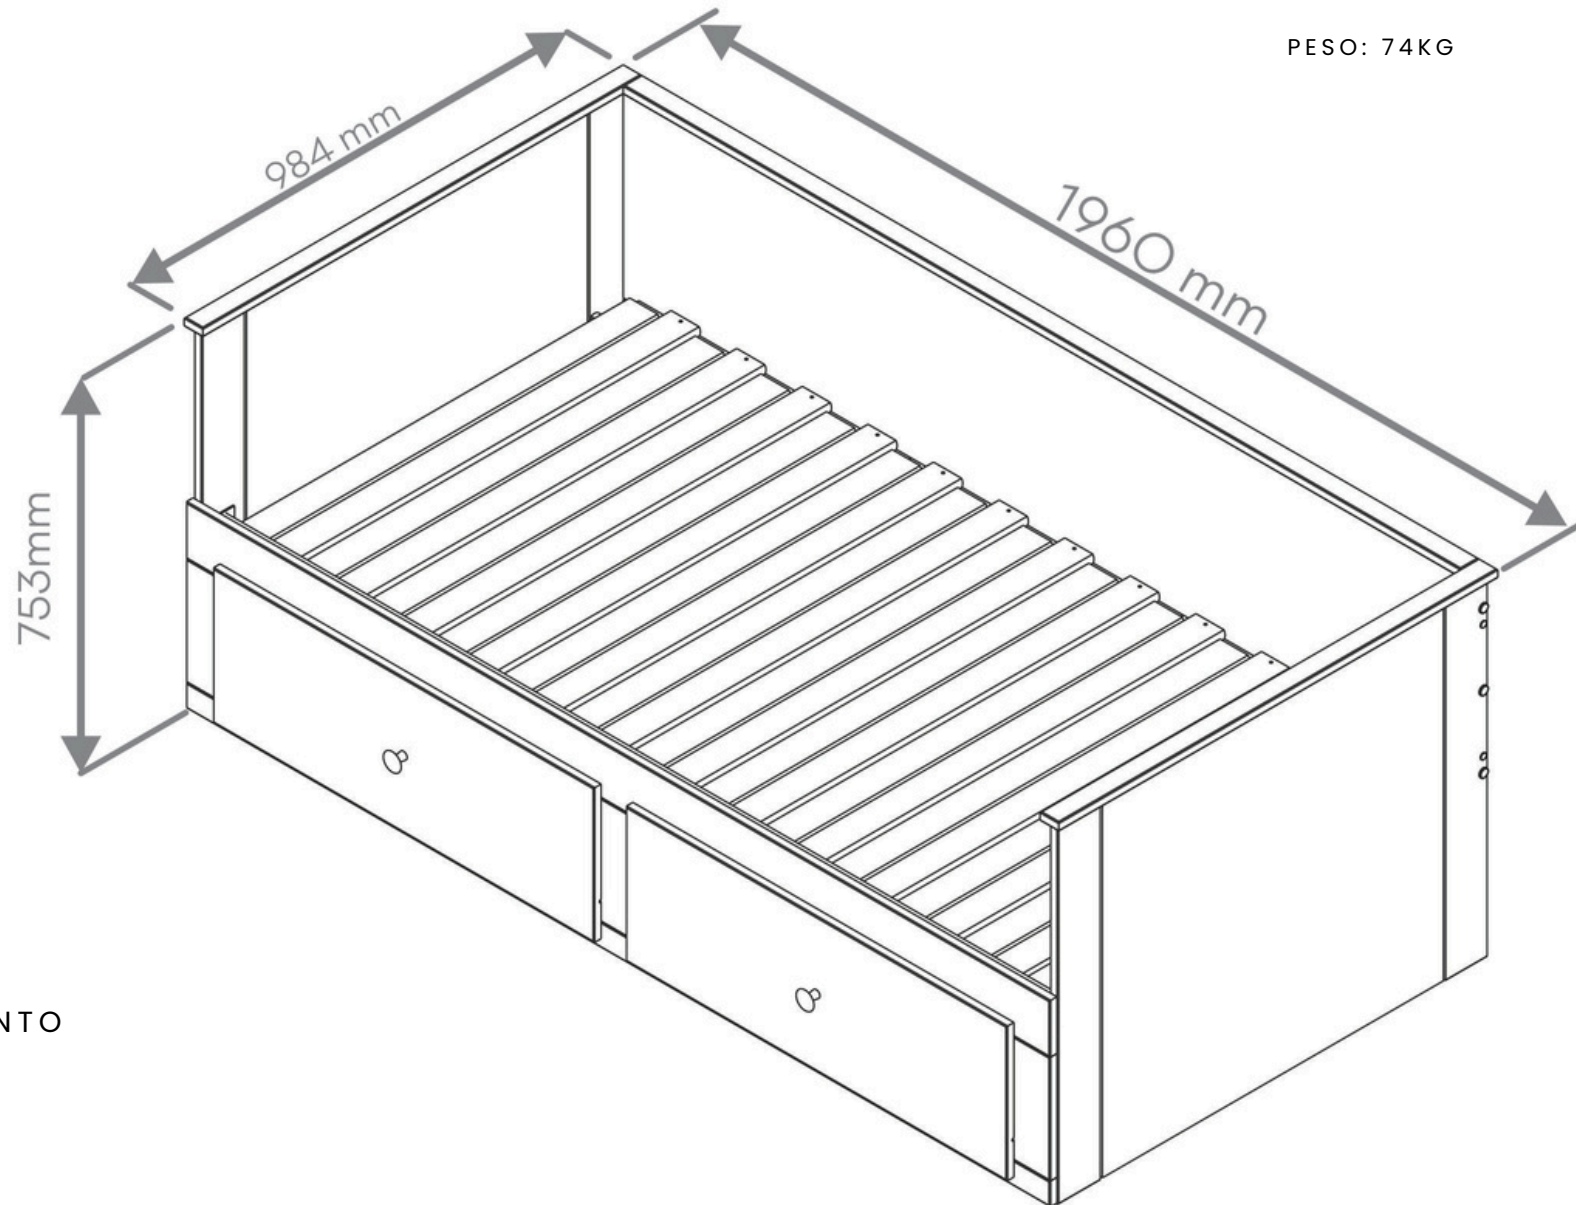

PALINO BRANCO LAVADO

REFERÊNCIA: 22670

MEDIDAS: 753 X 984 X 1960MM

PESO: 74KG

ACABAMENTO

BRANCO
LAVADO