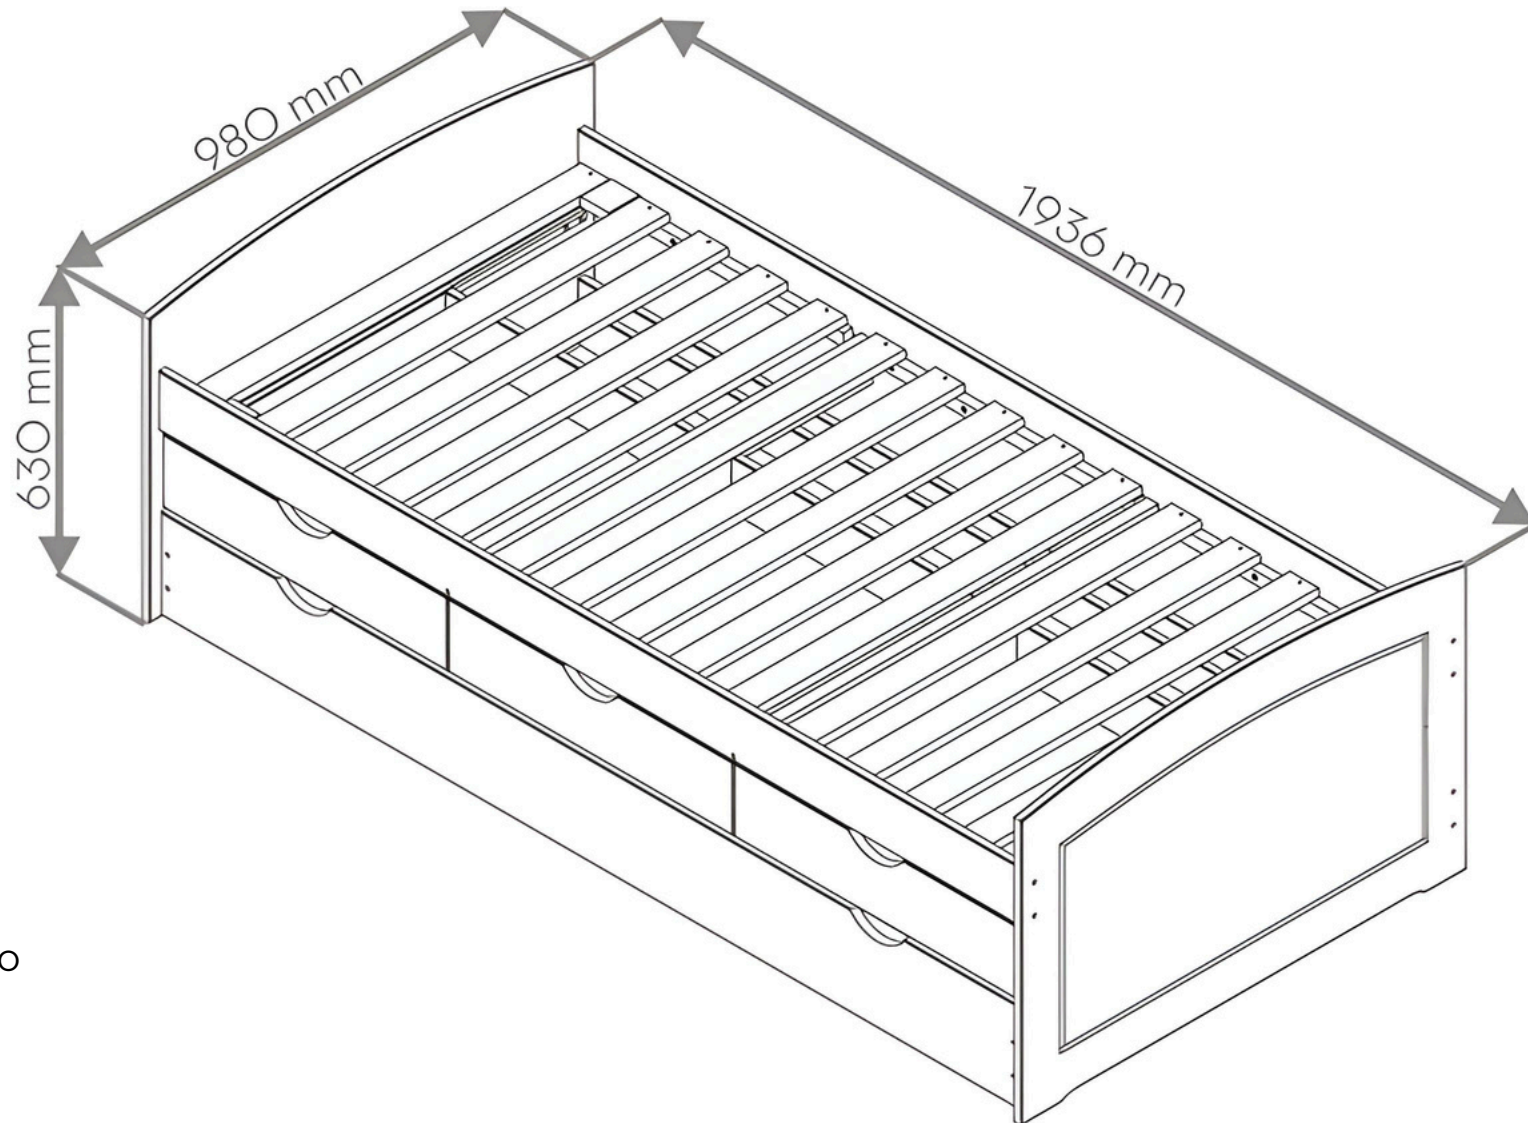

ULLI AMÊNDOA

REFERÊNCIA: 17632

MEDIDAS: 630 X 980 X 1936MM

PESO: 47KG

ACABAMENTO

AMÊNDOA