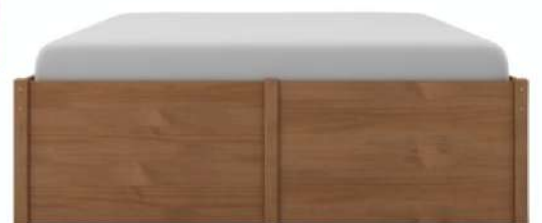

Peso: 69kg

Acabamento

Branco lavado

Linha Beauty

AMÊNDOA

Casal

Referência: 12826

Medidas: 47x198x146cm

Peso: 82kg

Queen

Referência: 12837

Medidas: 47x208x166cm

Peso: 82kg

Acabamento

Amêndoa

Linha Beauty